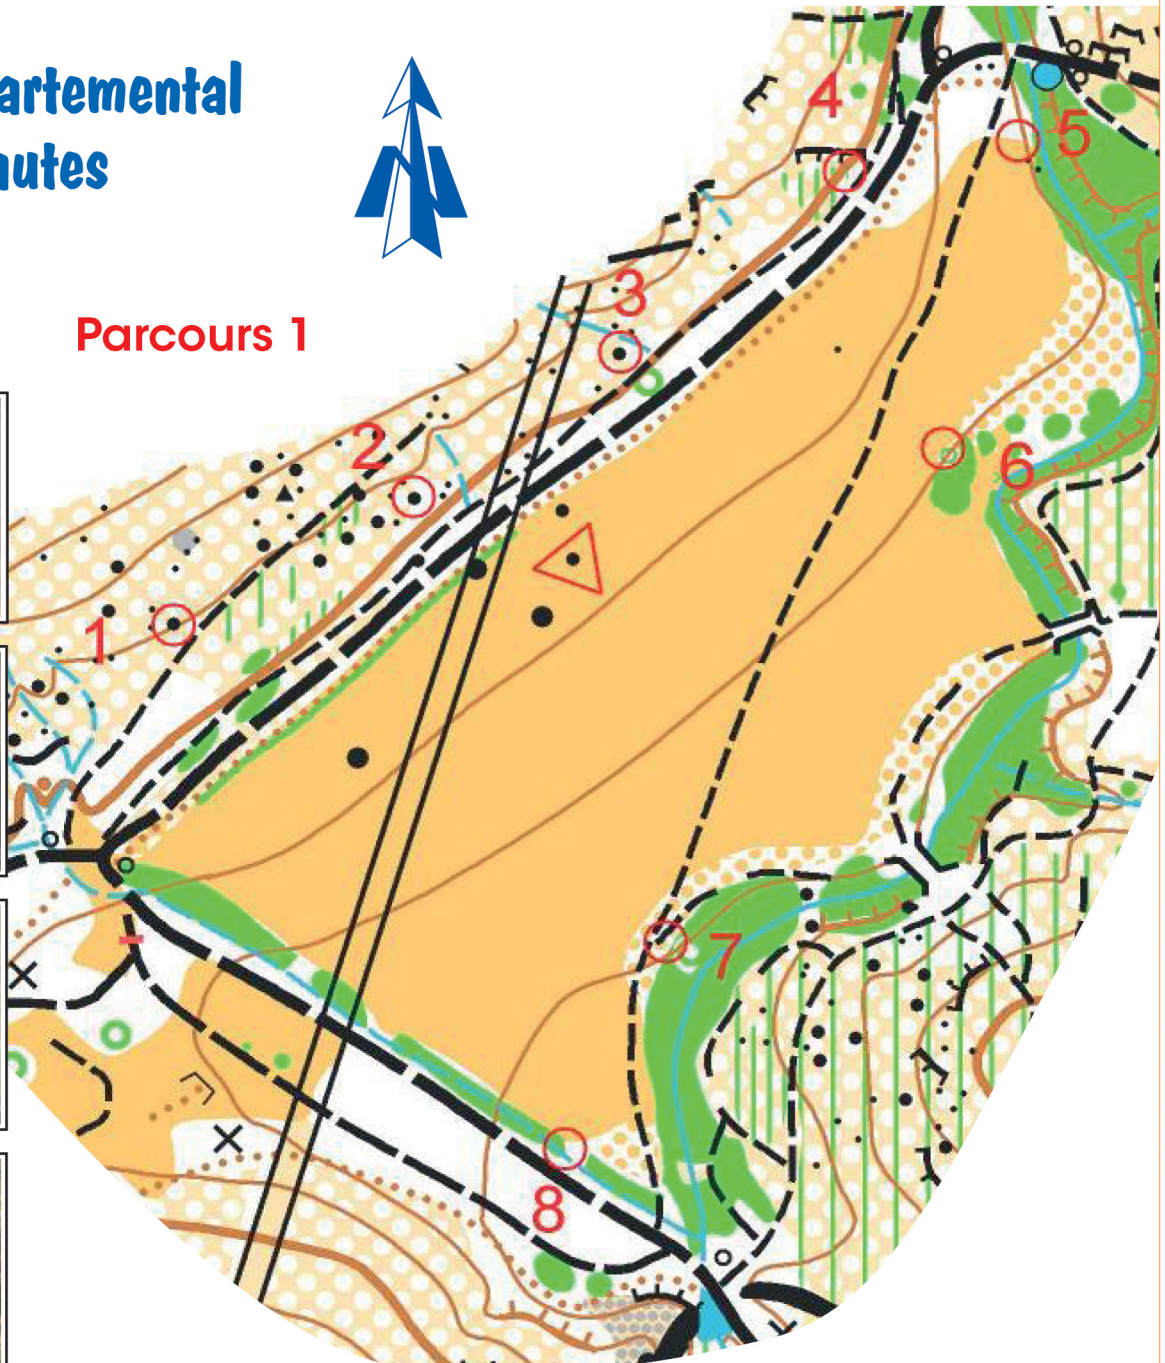

Domaine Départemental de Roques Hautes

Echelle : 1/2500

Equidistance : 5m

Parcours 1

Les animaux de la forêt

Muni de cette carte, partez à la recherche d'un poste désigné par l'animateur.
A sa découverte, lisez attentivement la question posée sur la plaquette et à l'aide de la pince codée poinçonnez sur la carte la case A ou B correspondant à la réponse qui vous semble juste.

Carte de course d'orientation N° 2009-D13-4

Réalisation : Pierre Delenne

Distribution : Maison Sainte Victoire
CD 17, 13100 Saint Antonin sur Bayon
Tél. : 04 13 31 94 70