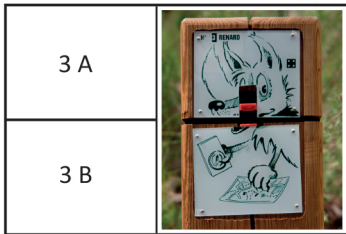

Domaine Départemental de Roques Hautes

Echelle : 1/2500

Equidistance : 5m

Parcours 1

Les animaux de la forêt

Muni de cette carte, partez à la recherche d'un poste désigné par l'animateur.
A sa découverte, lisez attentivement la question posée sur la plaquette et à l'aide de la pince codée poinçonnez sur la carte la case A ou B correspondant à la réponse qui vous semble juste.