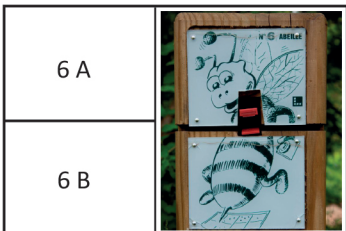

Domaine Départemental de Roques Hautes

Echelle : 1/2500

Equidistance : 5m

Parcours 1

Les animaux de la forêt

Muni de cette carte, partez à la recherche d'un poste désigné par l'animateur.
A sa découverte, lisez attentivement la question posée sur la plaquette et à l'aide de la pince codée poinçonnez sur la carte la case A ou B correspondant à la réponse qui vous semble juste.