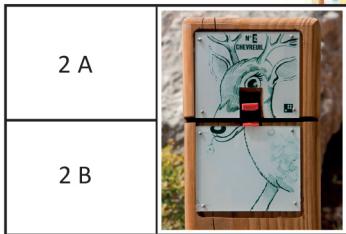

Domaine Départemental de Roques Hautes

Echelle : 1/2500

Equidistance : 5m

Parcours 1

Les animaux de la forêt

Muni de cette carte, partez à la recherche d'un poste désigné par l'animateur.
A sa découverte, lisez attentivement la question posée sur la plaquette et à l'aide de la pince codée poinçonnez sur la carte la case A ou B correspondant à la réponse qui vous semble juste.