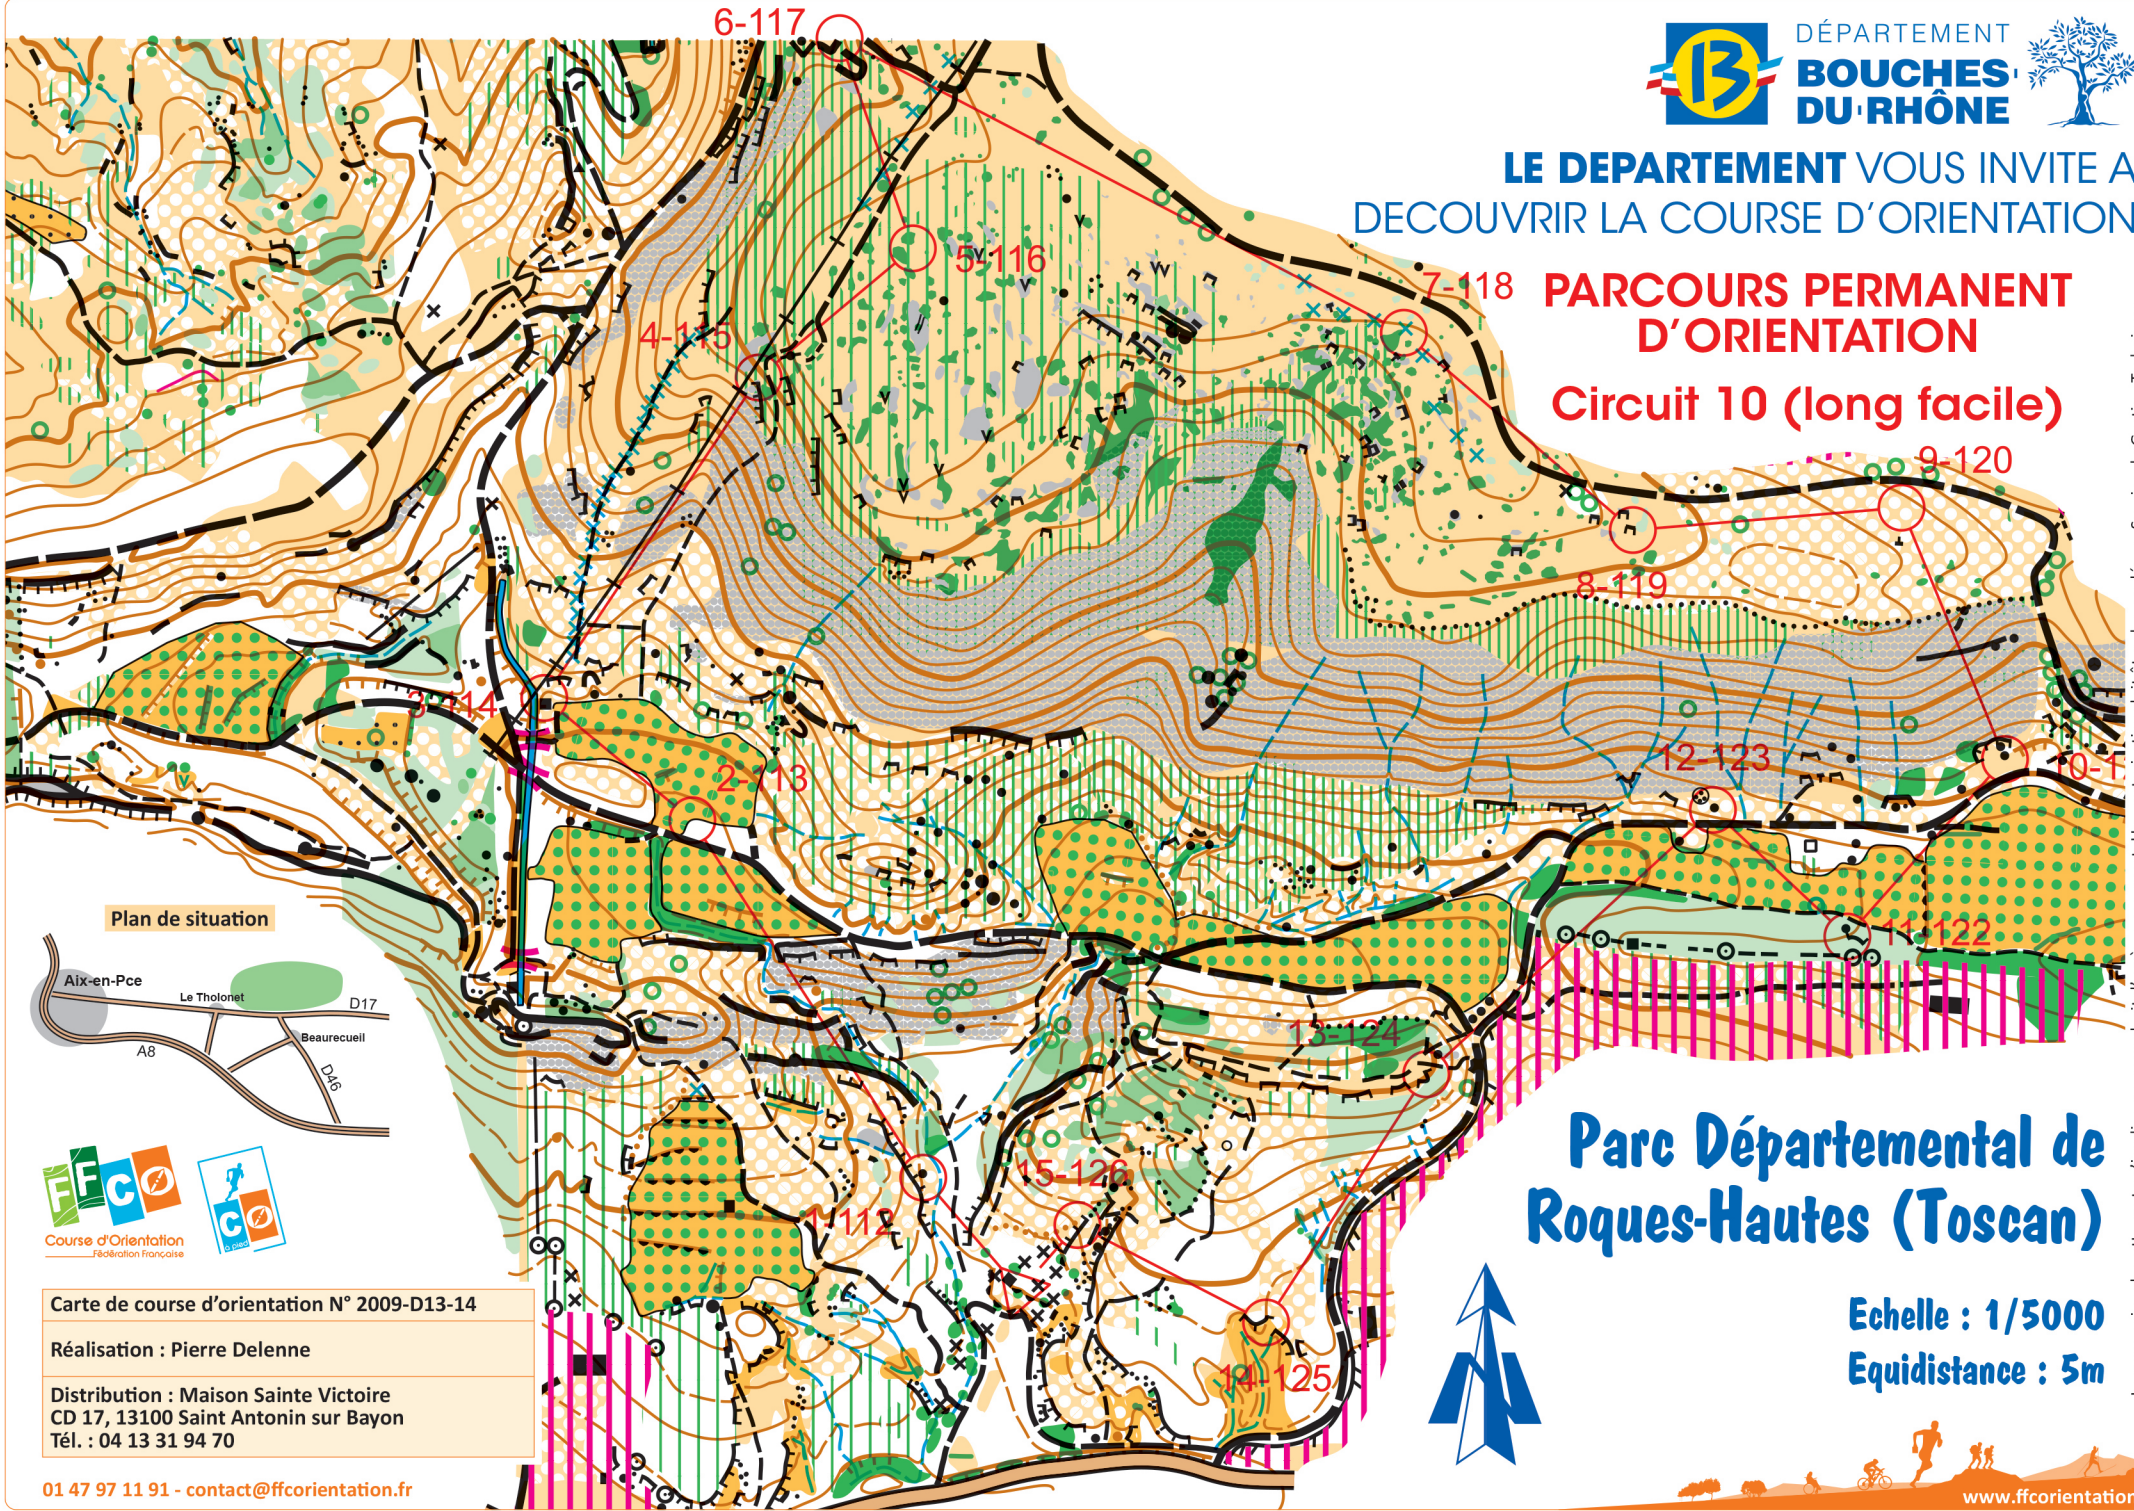

LE DÉPARTEMENT VOUS INVITE A
DECOUVRIR LA COURSE D'ORIENTATION

**PARCOURS PERMANENT
D'ORIENTATION**

Circuit 10 (long facile)

Plan de situation

Carte de course d'orientation N° 2009-D13-14

Réalisation : Pierre Delenne

Distribution : Maison Sainte Victoire
CD 17, 13100 Saint Antonin sur Bayon
Tél. : 04 13 31 94 70

01 47 97 11 91 - contact@ffcorientation.fr

**Parc Départemental de
Roques-Hautes (Toscan)**

Echelle : 1/5000

Equidistance : 5m

www.ffcorientation.fr

La possession de cette carte n'implique pas un droit d'accès permanent. Une autorisation doit être demandée au Service de Gestion Technique des Domaines Départementaux. Toute reproduction ou adaptation sous quelque forme et par quelque procédé que ce soit, même partielle, est interdite.