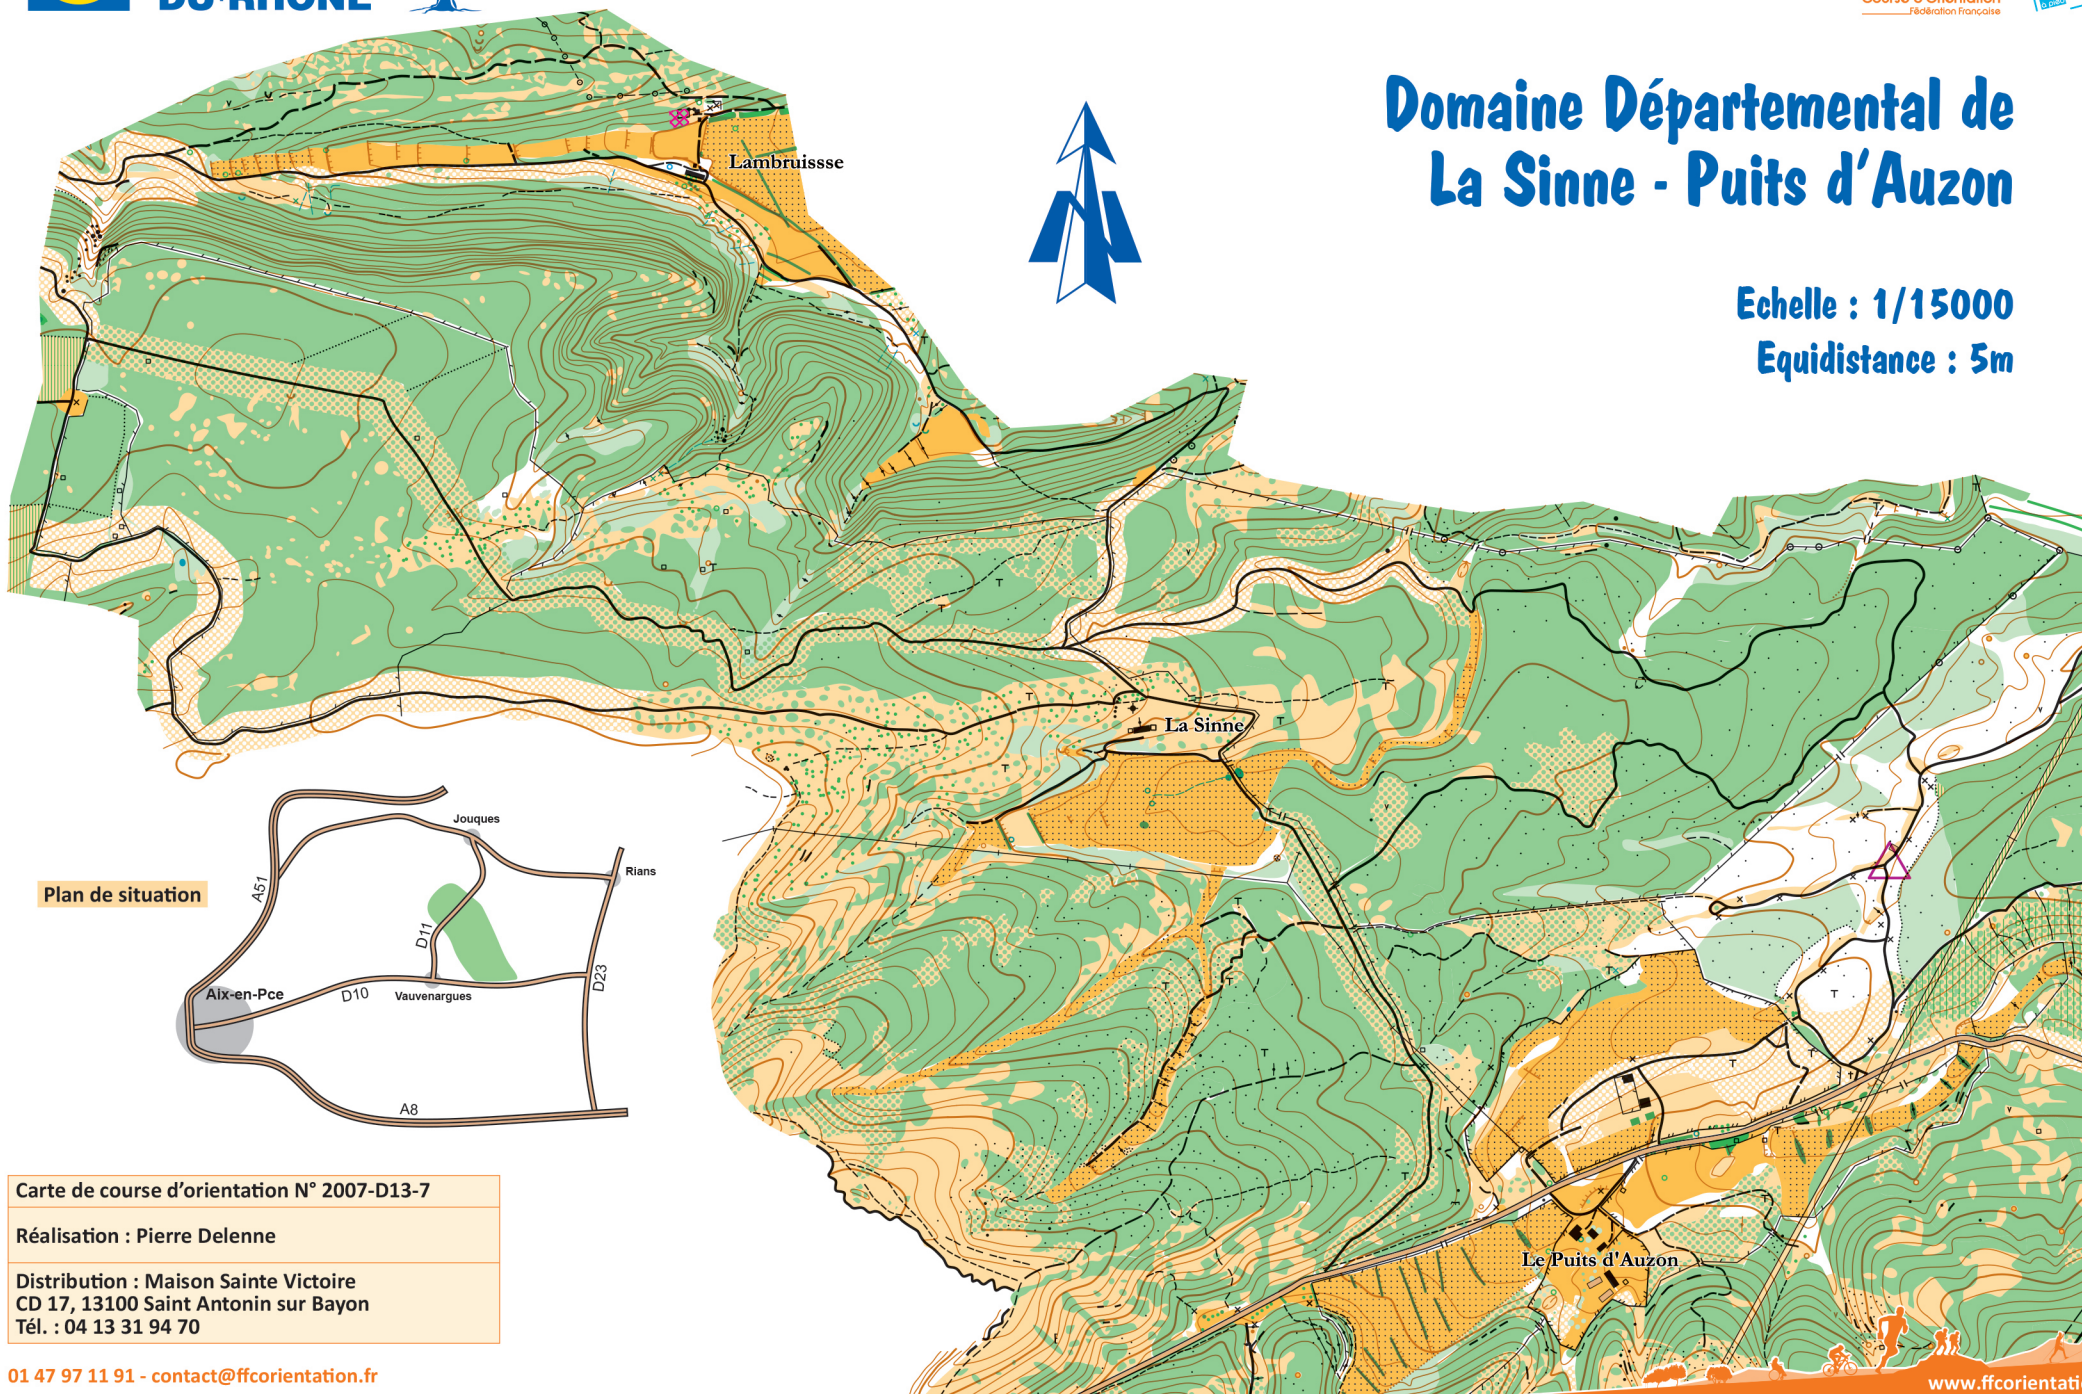

# Domaine Départemental de La Sinne - Puits d'Auzon

Echelle : 1/15000  
Equidistance : 5m

Plan de situation

Carte de course d'orientation N° 2007-D13-7

Réalisation : Pierre Delenne

Distribution : Maison Sainte Victoire  
CD 17, 13100 Saint Antonin sur Bayon  
Tél. : 04 13 31 94 70