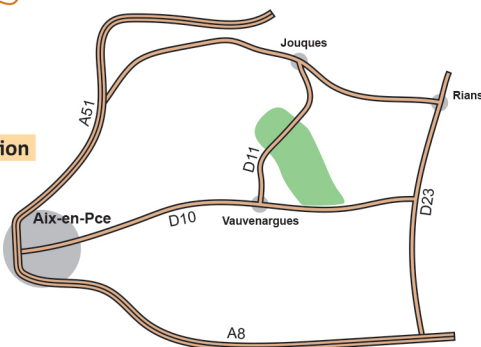

# Domaine Départemental de La Sinne - Puits d'Auzon

## PARCOURS PERMANENT D'ORIENTATION

Echelle : 1/15000

Equidistance : 5m

Plan de situation

Carte de course d'orientation N° 2007-D13-7

Réalisation : Pierre Delenne

Distribution : Maison Sainte Victoire  
CD 17, 13100 Saint Antonin sur Bayon  
Tél. : 04 13 31 94 70