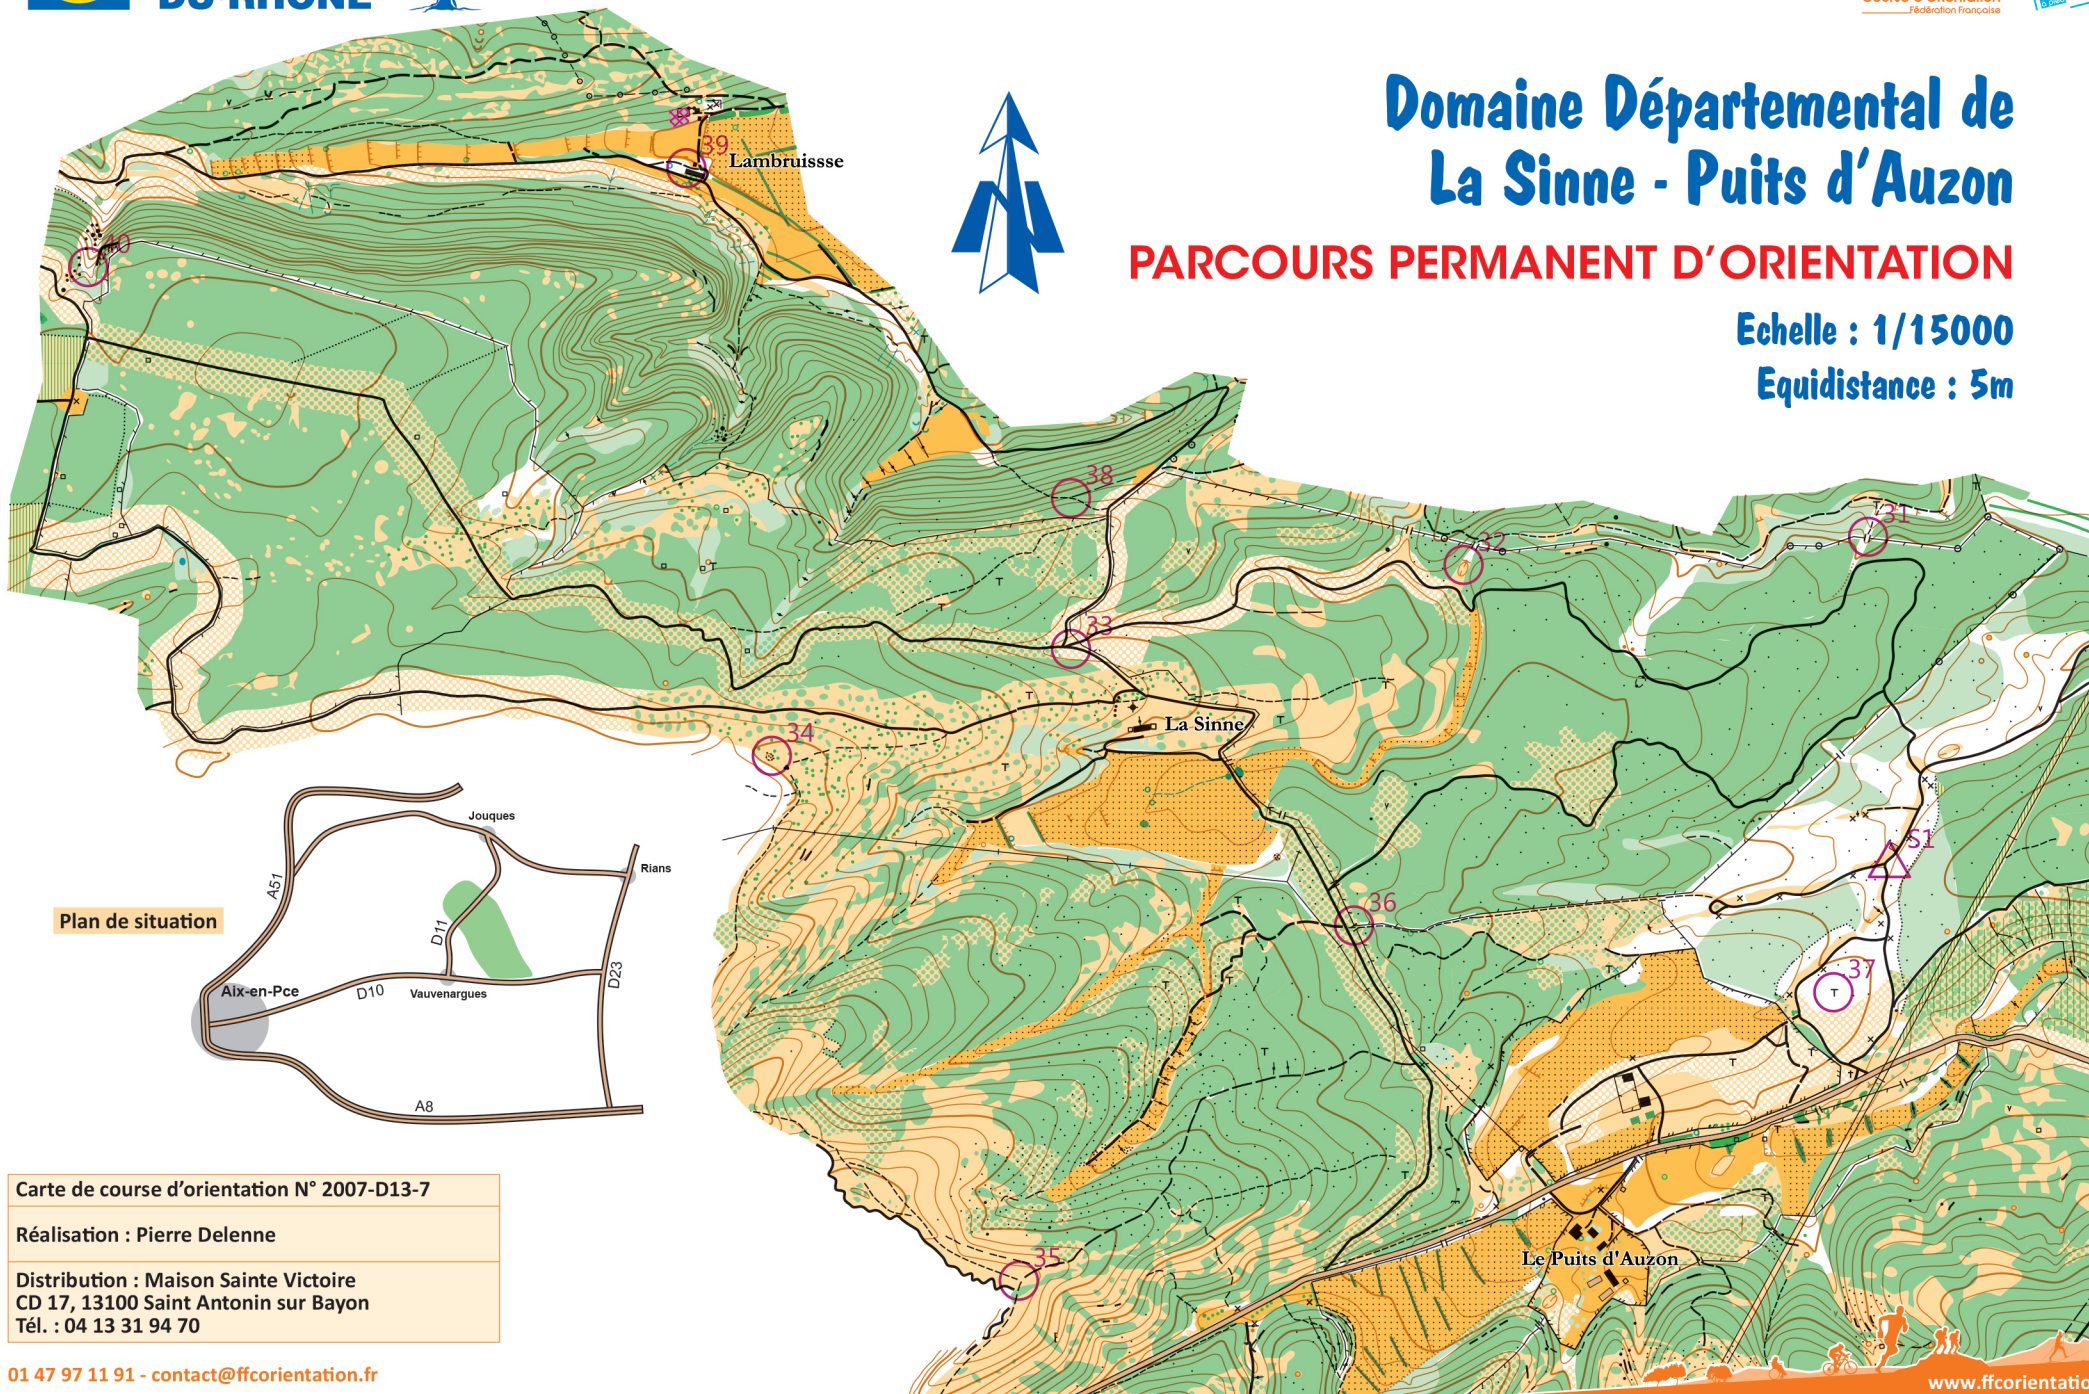

# Domaine Départemental de La Sinne - Puits d'Auzon

## PARCOURS PERMANENT D'ORIENTATION

Echelle : 1/15000

Equidistance : 5m

Plan de situation

Carte de course d'orientation N° 2007-D13-7

Réalisation : Pierre Delenne

Distribution : Maison Sainte Victoire  
CD 17, 13100 Saint Antonin sur Bayon  
Tél. : 04 13 31 94 70