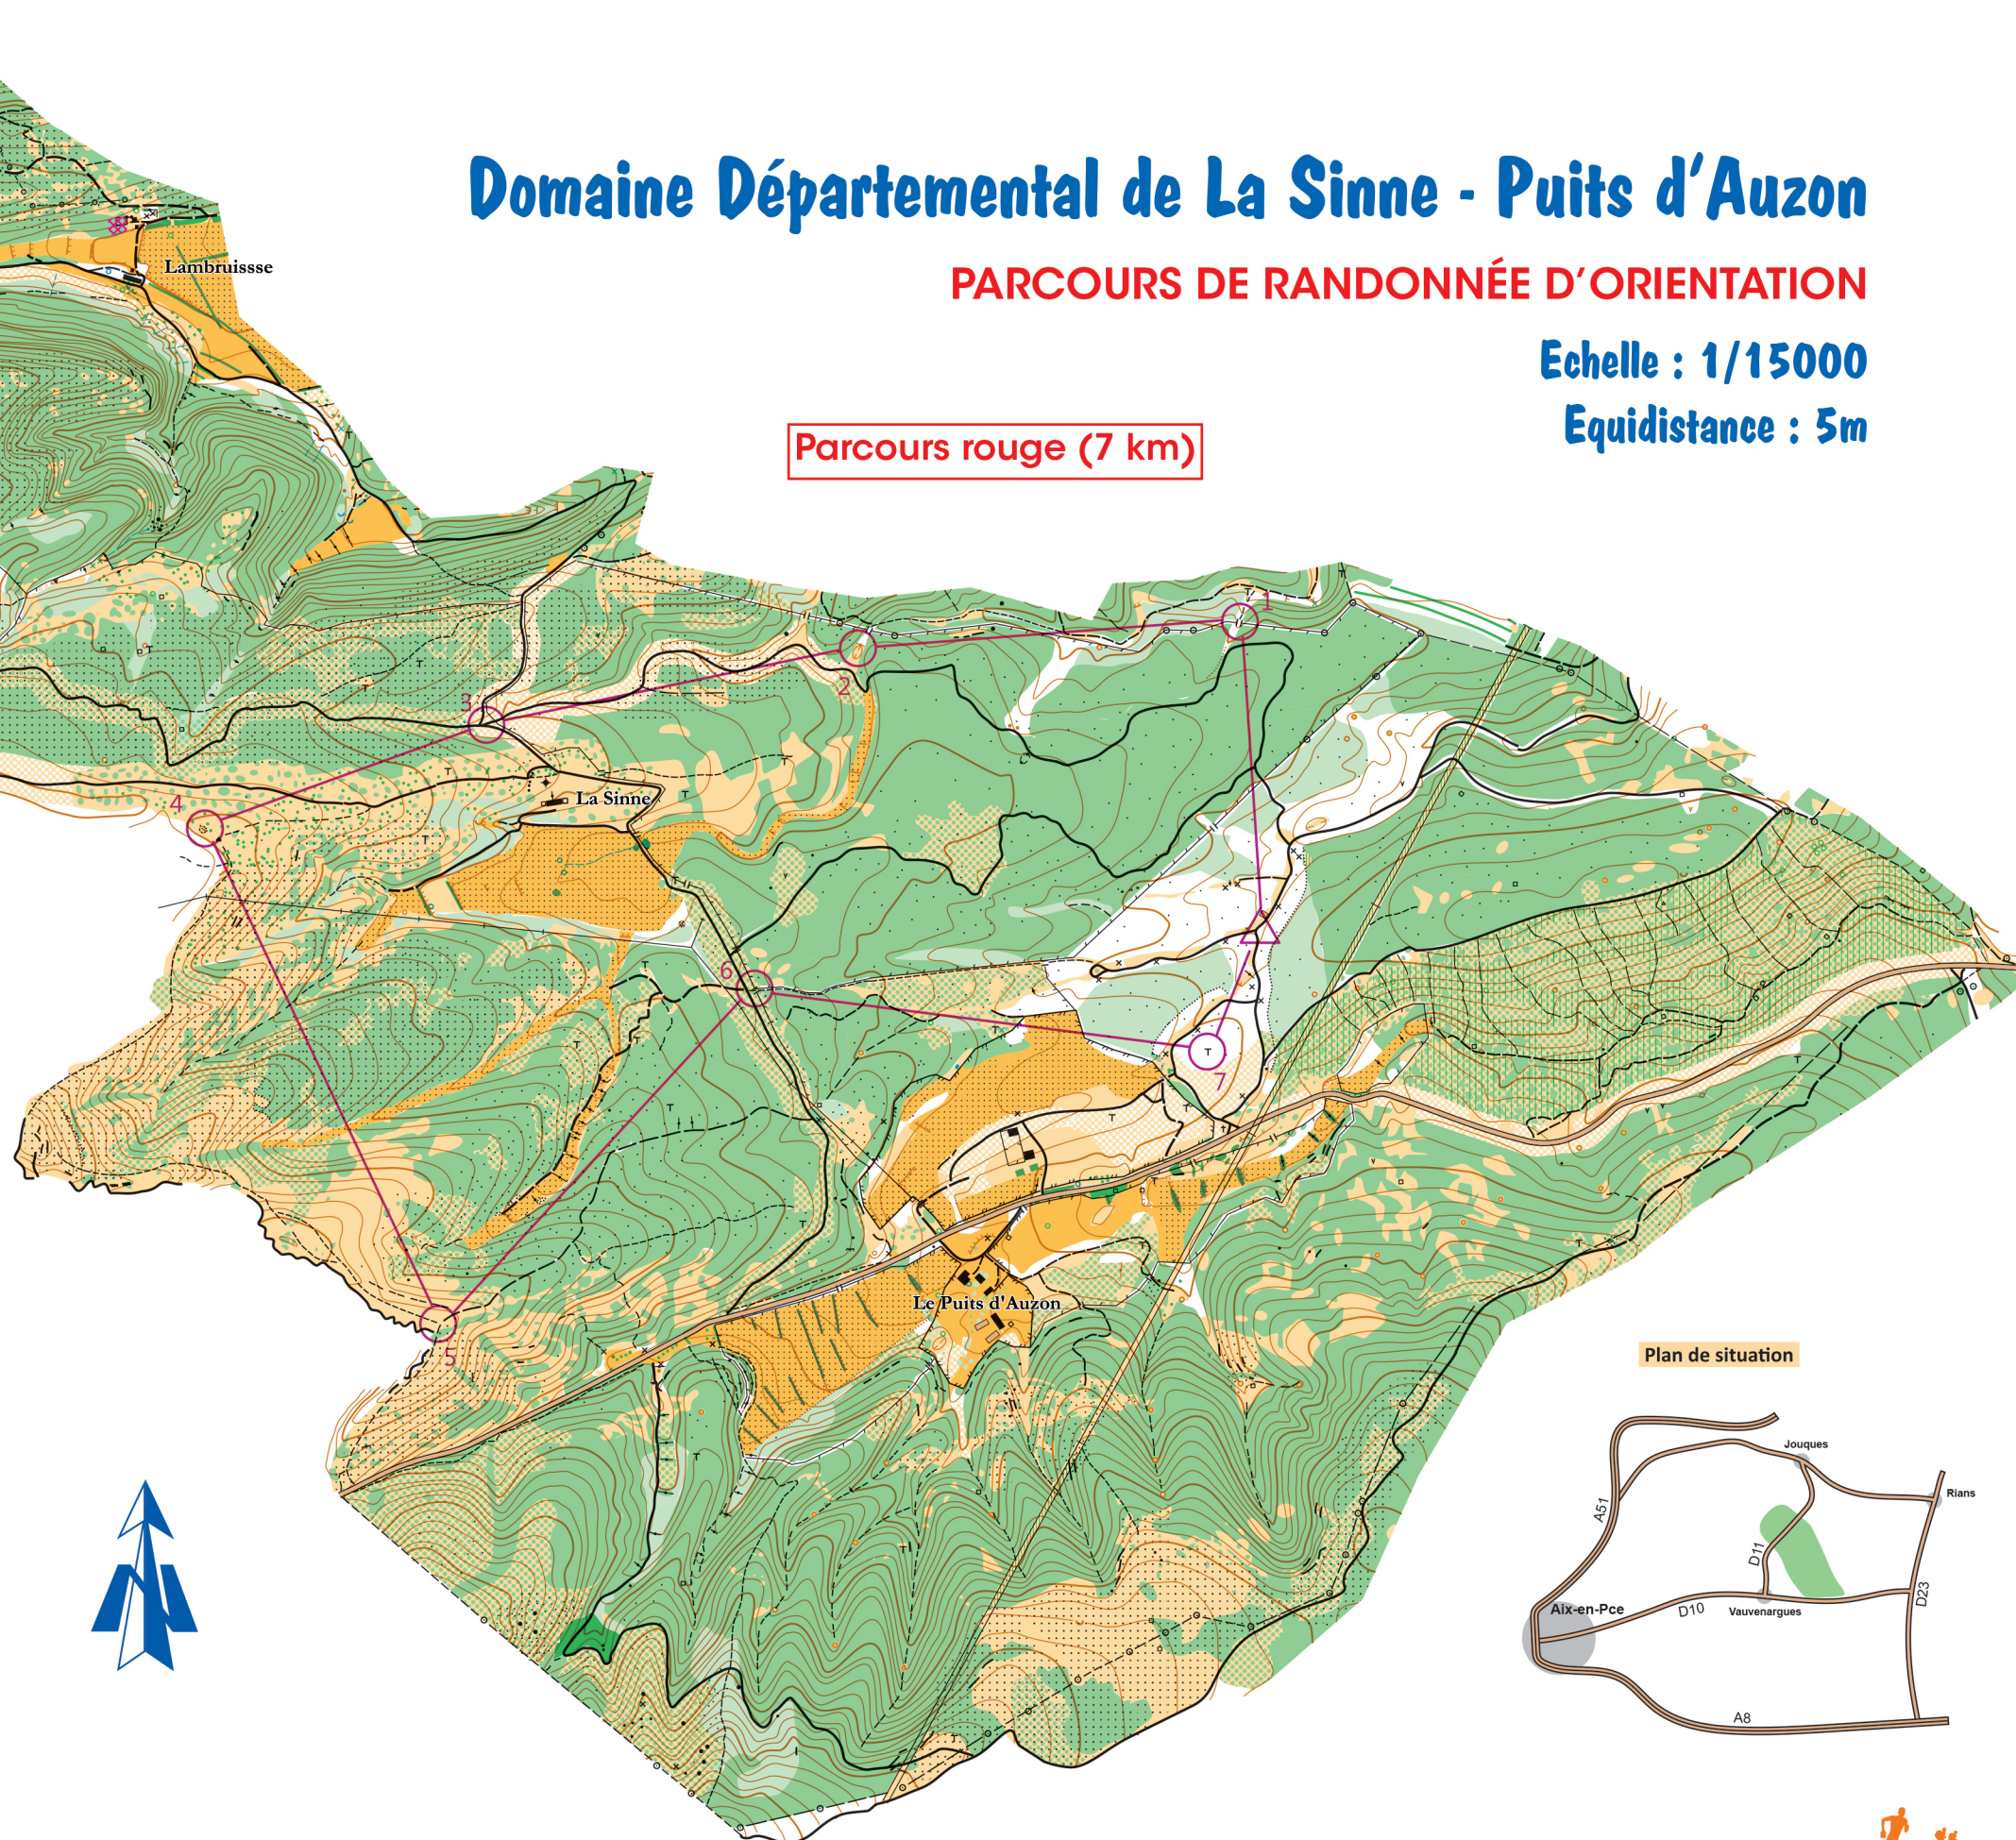

Domaine Départemental de La Sinne - Puits d'Auzon

PARCOURS DE RANDONNÉE D'ORIENTATION

Echelle : 1/15000

Equidistance : 5m

Parcours rouge (7 km)

-  Forêt: course très ralentie, course impossible
-  Forêt, course facile, course ralentie
-  Vegetation basse, course très ralentie
-  Garrigues et landes
-  Terrains découverts
-  Vergers
-  Terrains cultivés
-  Arbre isolé ou particulier, souche
-  Particularités hydrographiques
-  Rochers, barres rocheuses
-  Borne, petite ruine
-  Objet particulier
-  Clotures
-  Ligne électrique HT
-  Constructions, affut de chasse
-  Restanque, Talus
-  Butte, petite depression
-  Zone interdite ou dangereuse

Carte de course d'orientation N° 2007-D13-7

Réalisation : Pierre Delenne

Distribution : Maison Sainte Victoire
CD 17, 13100 Saint Antonin sur Bayon
Tél. : 04 13 31 94 70

01 47 97 11 91 - contact@ffcorientation.fr