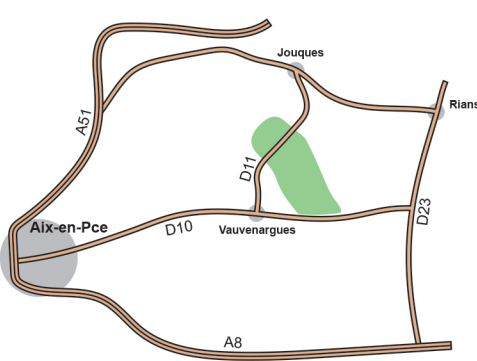

Domaine Départemental du Taulisson

PARCOURS RANDONNÉE D'ORIENTATION
Echelle : 1/15000
Equidistance : 10m

Parcours vert (4 km)

- Forêt: course très ralentie, course impossible
- Forêt, course facile, course ralentie
- Vegetation basse, course très ralentie
- Garrigues et landes
- Terrains découverts
- Vergers
- Terrains cultivés
- Arbre isolé ou particulier, souche
- Particularités hydrographiques
- Rochers, barres rocheuses
- Borne, petite ruine
- Objet particulier
- Clotures
- Ligne électrique HT
- Constructions, affut de chasse
- Restanque, Talus
- Butte, petite depression
- Zone interdite ou dangereuse

Plan de situation

Carte de course d'orientation N° 2008-D13-19
Réalisation : Pierre Delenne
Actualisation : 2011
Distribution : Maison Sainte Victoire
CD 17, 13100 Saint Antonin sur Bayon
Tél. : 04 13 31 94 70