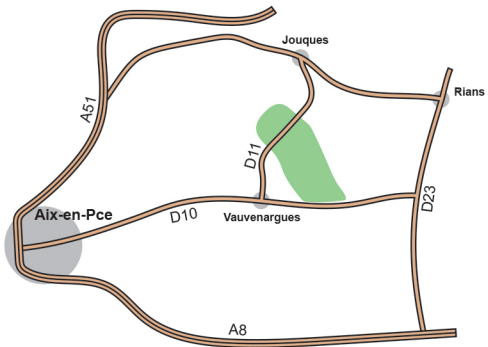

Parc Départemental de Pichauris

Echelle : 1/15000

Equidistance : 5m

Plan de situation

	Forêt: course très ralentie, course impossible
	Forêt, course facile, course ralentie
	Vegetation basse, course très ralentie
	Garrigues et landes
	Terrains découverts
	Vergers
	Terrains cultivés
	Arbre isolé ou particulier, souche
	Particularités hydrographiques
	Rochers, barres rocheuses
	Borne, petite ruine
	Objet particulier
	Clotures
	Ligne électrique HT
	Constructions, affut de chasse
	Restanque, Talus
	Butte, petite depression
	Zone interdite ou dangereuse