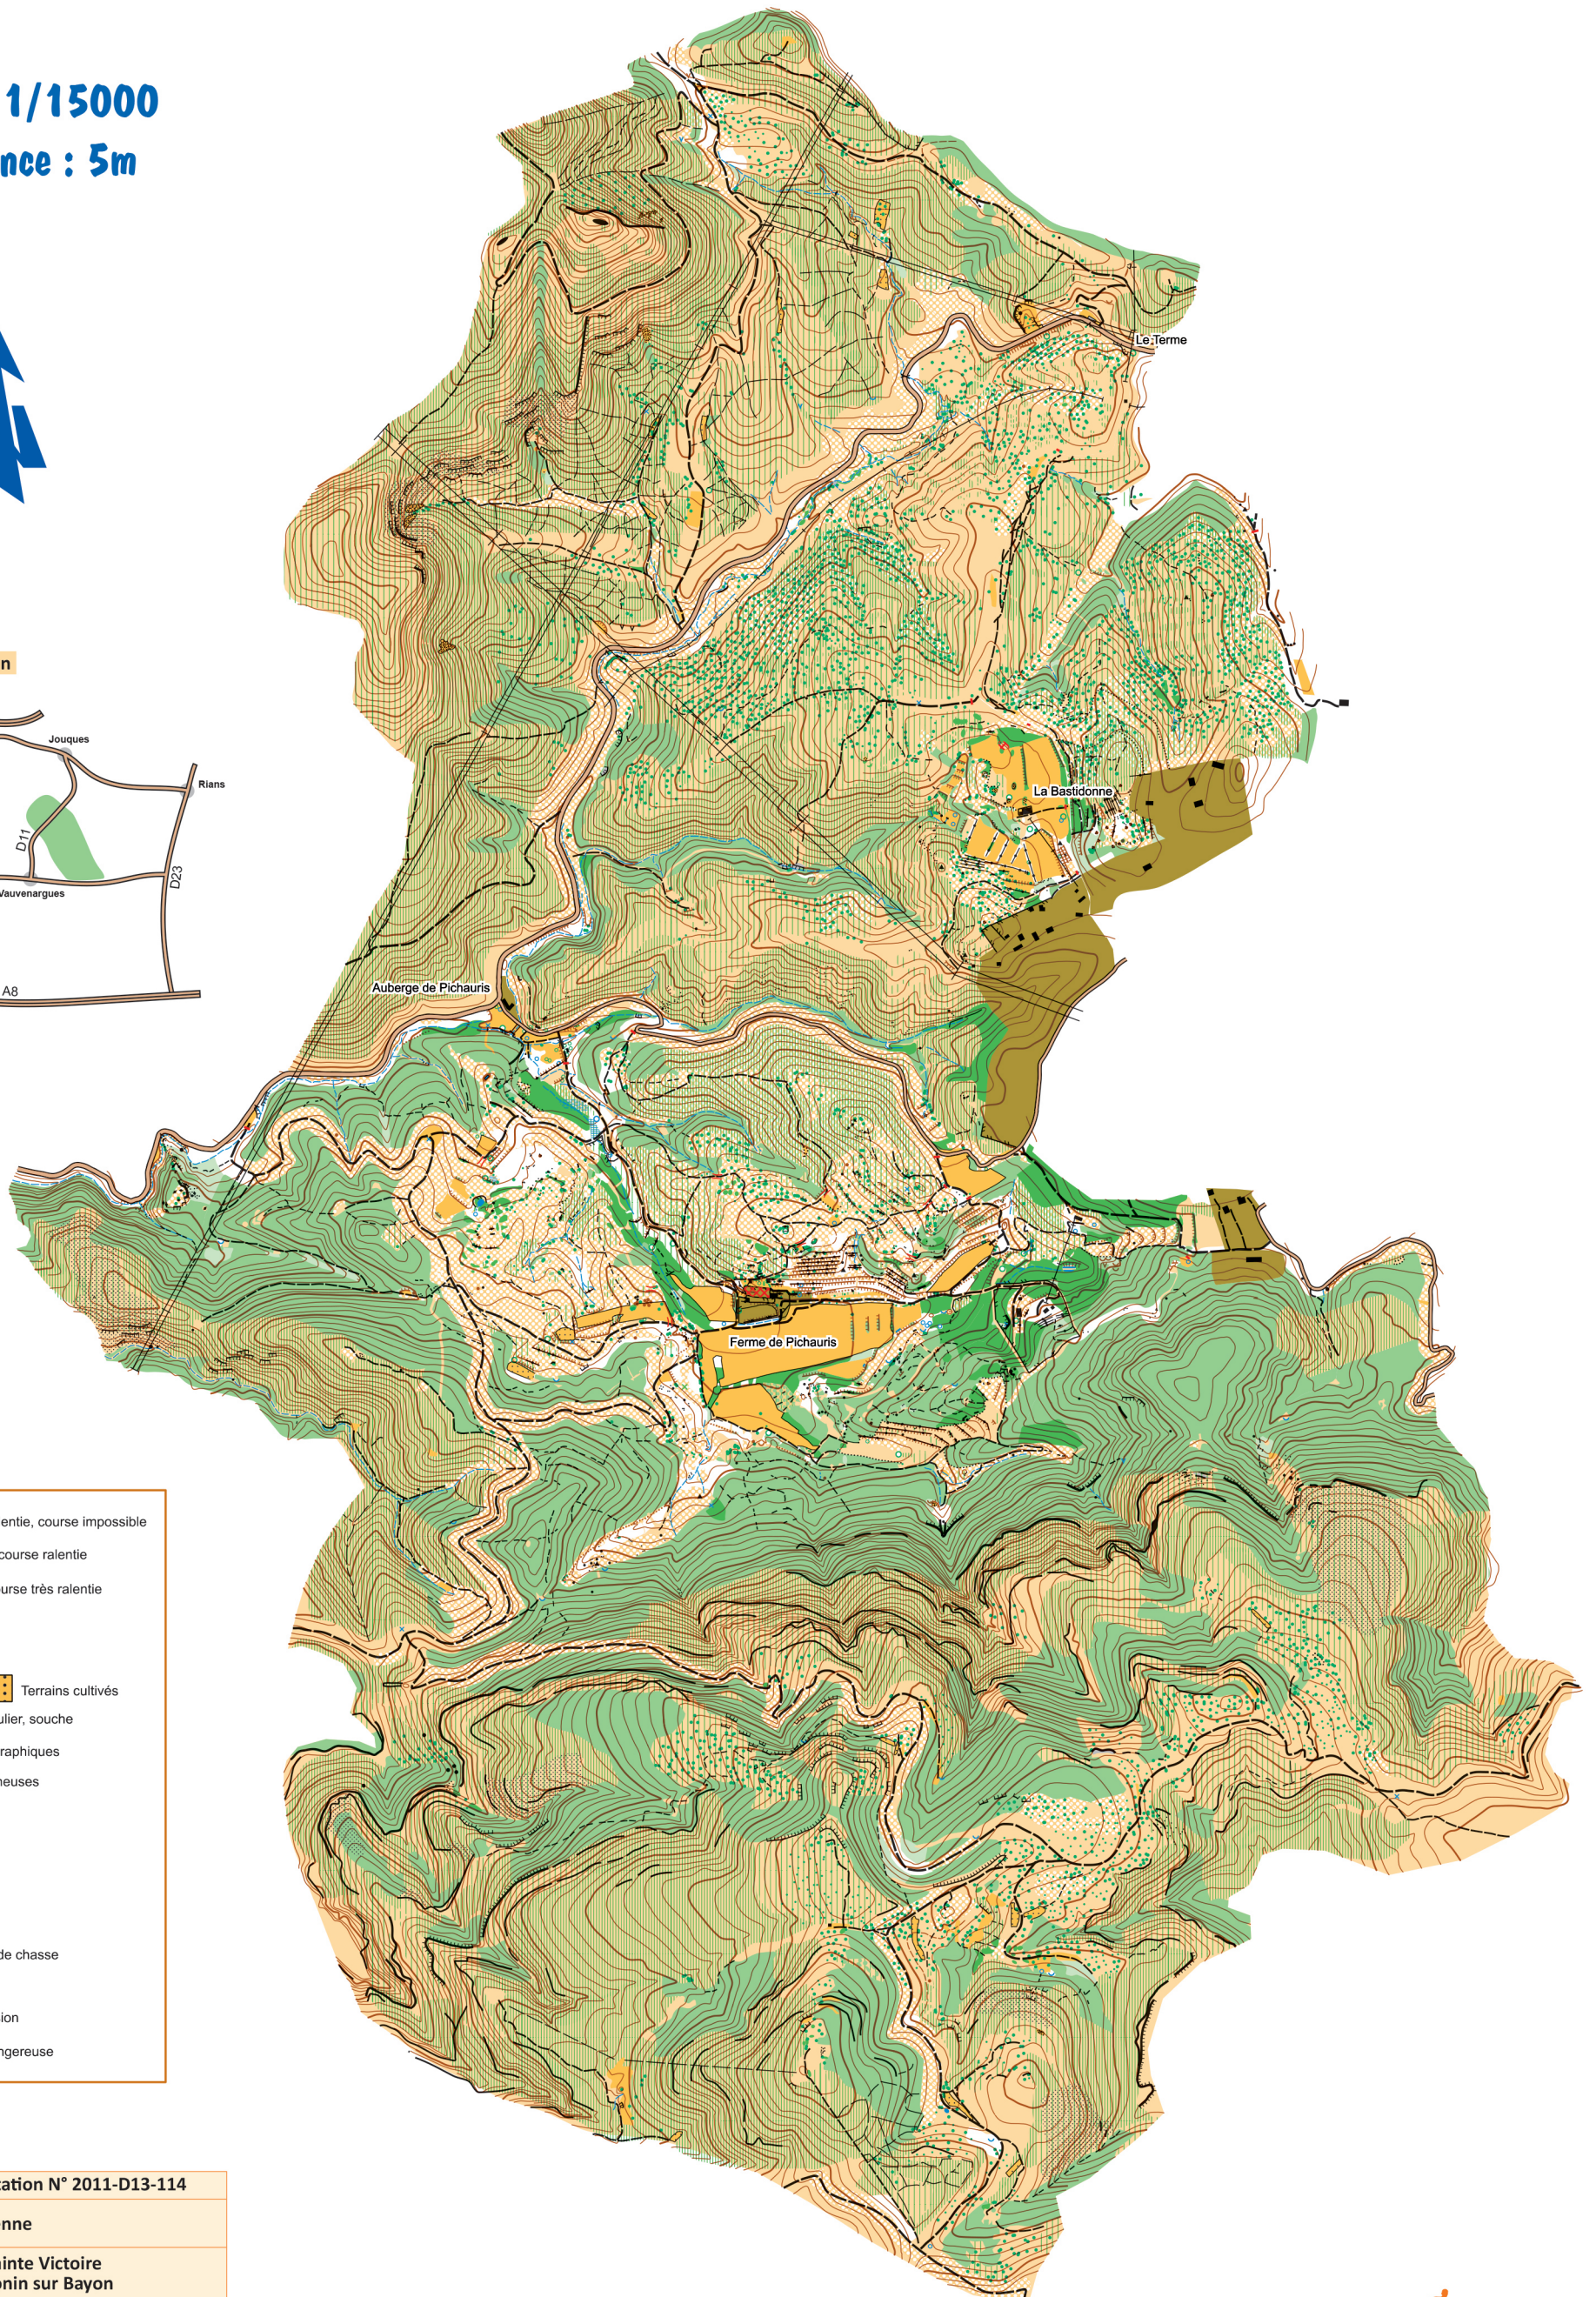

Parc Départemental de Pichauris

Echelle : 1/15000

Equidistance : 5m

Plan de situation

	Forêt: course très ralentie, course impossible
	Forêt, course facile, course ralentie
	Vegetation basse, course très ralentie
	Garrigues et landes
	Terrains découverts
	Vergers
	Terrains cultivés
	Arbre isolé ou particulier, souche
	Particularités hydrographiques
	Rochers, barres rocheuses
	Borne, petite ruine
	Objet particulier
	Clotures
	Ligne électrique HT
	Constructions, affut de chasse
	Restanque, Talus
	Butte, petite depression
	Zone interdite ou dangereuse

Carte de course d'orientation N° 2011-D13-114
 Réalisation : Pierre Delenne
 Distribution : Maison Sainte Victoire
 CD 17, 13100 Saint Antonin sur Bayon
 Tél. : 04 13 31 94 70