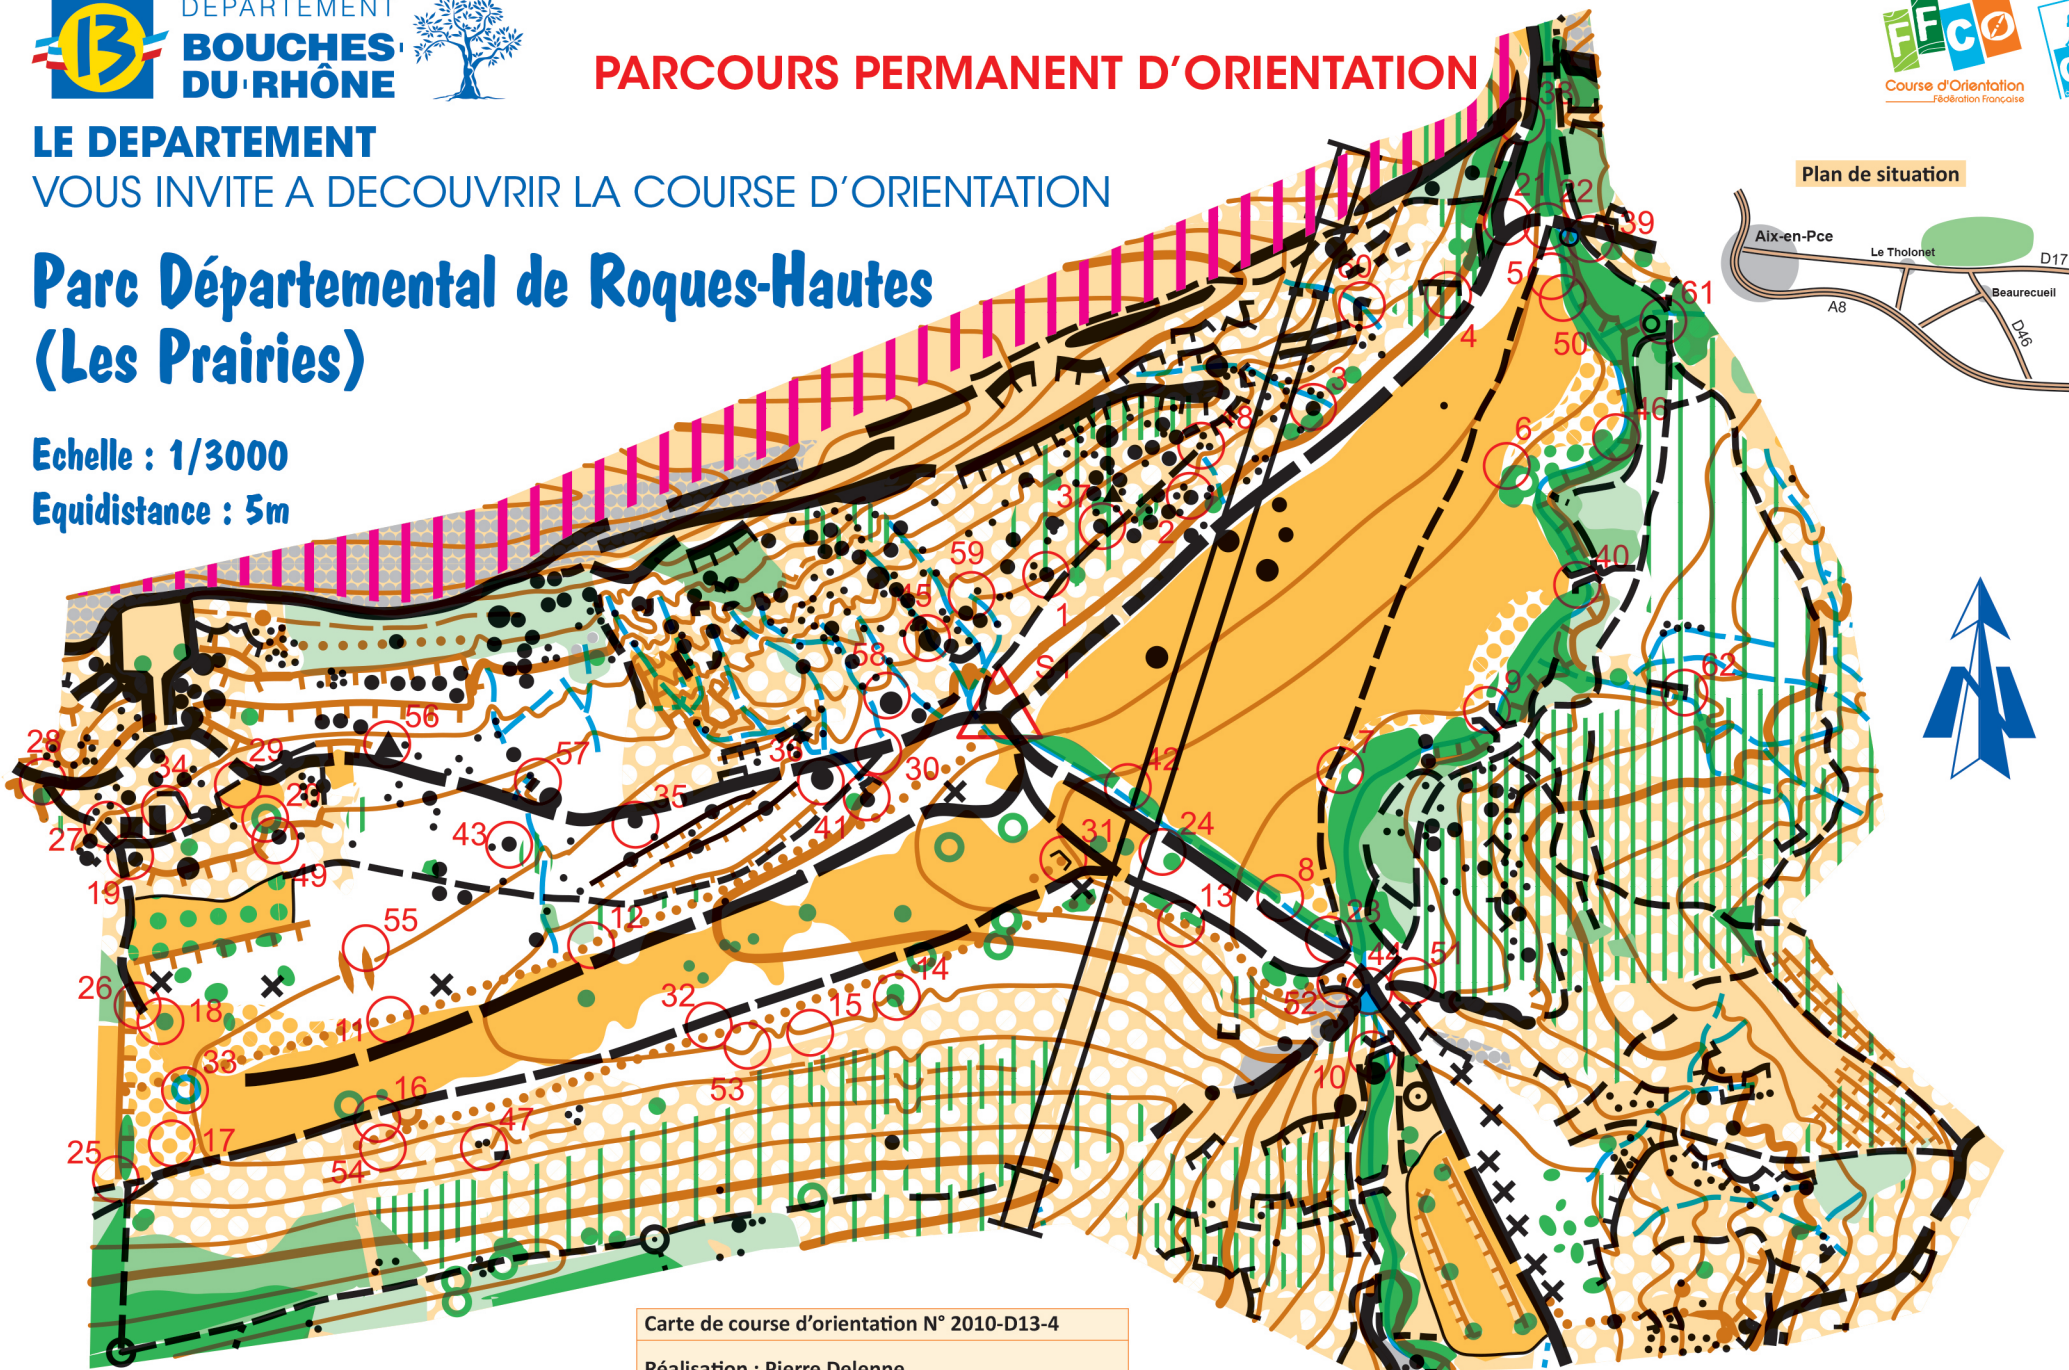

LE DEPARTEMENT
VOUS INVITE A DECOUVRIR LA COURSE D'ORIENTATION

Parc Départemental de Roques-Hautes (Les Prairies)

Echelle : 1/3000
Equidistance : 5m

Carte de course d'orientation N° 2010-D13-4

Réalisation : Pierre Delenne