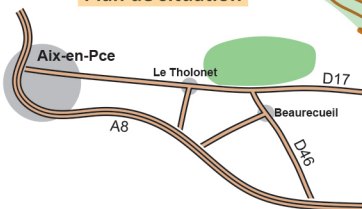

**LE DÉPARTEMENT VOUS INVITE A
DECOUVRIR LA COURSE D'ORIENTATION**

**PARCOURS PERMANENT
D'ORIENTATION**

**Parc Départemental de
Roques-Hautes (Toscan)**

Echelle : 1/5000

Equidistance : 5m

Plan de situation