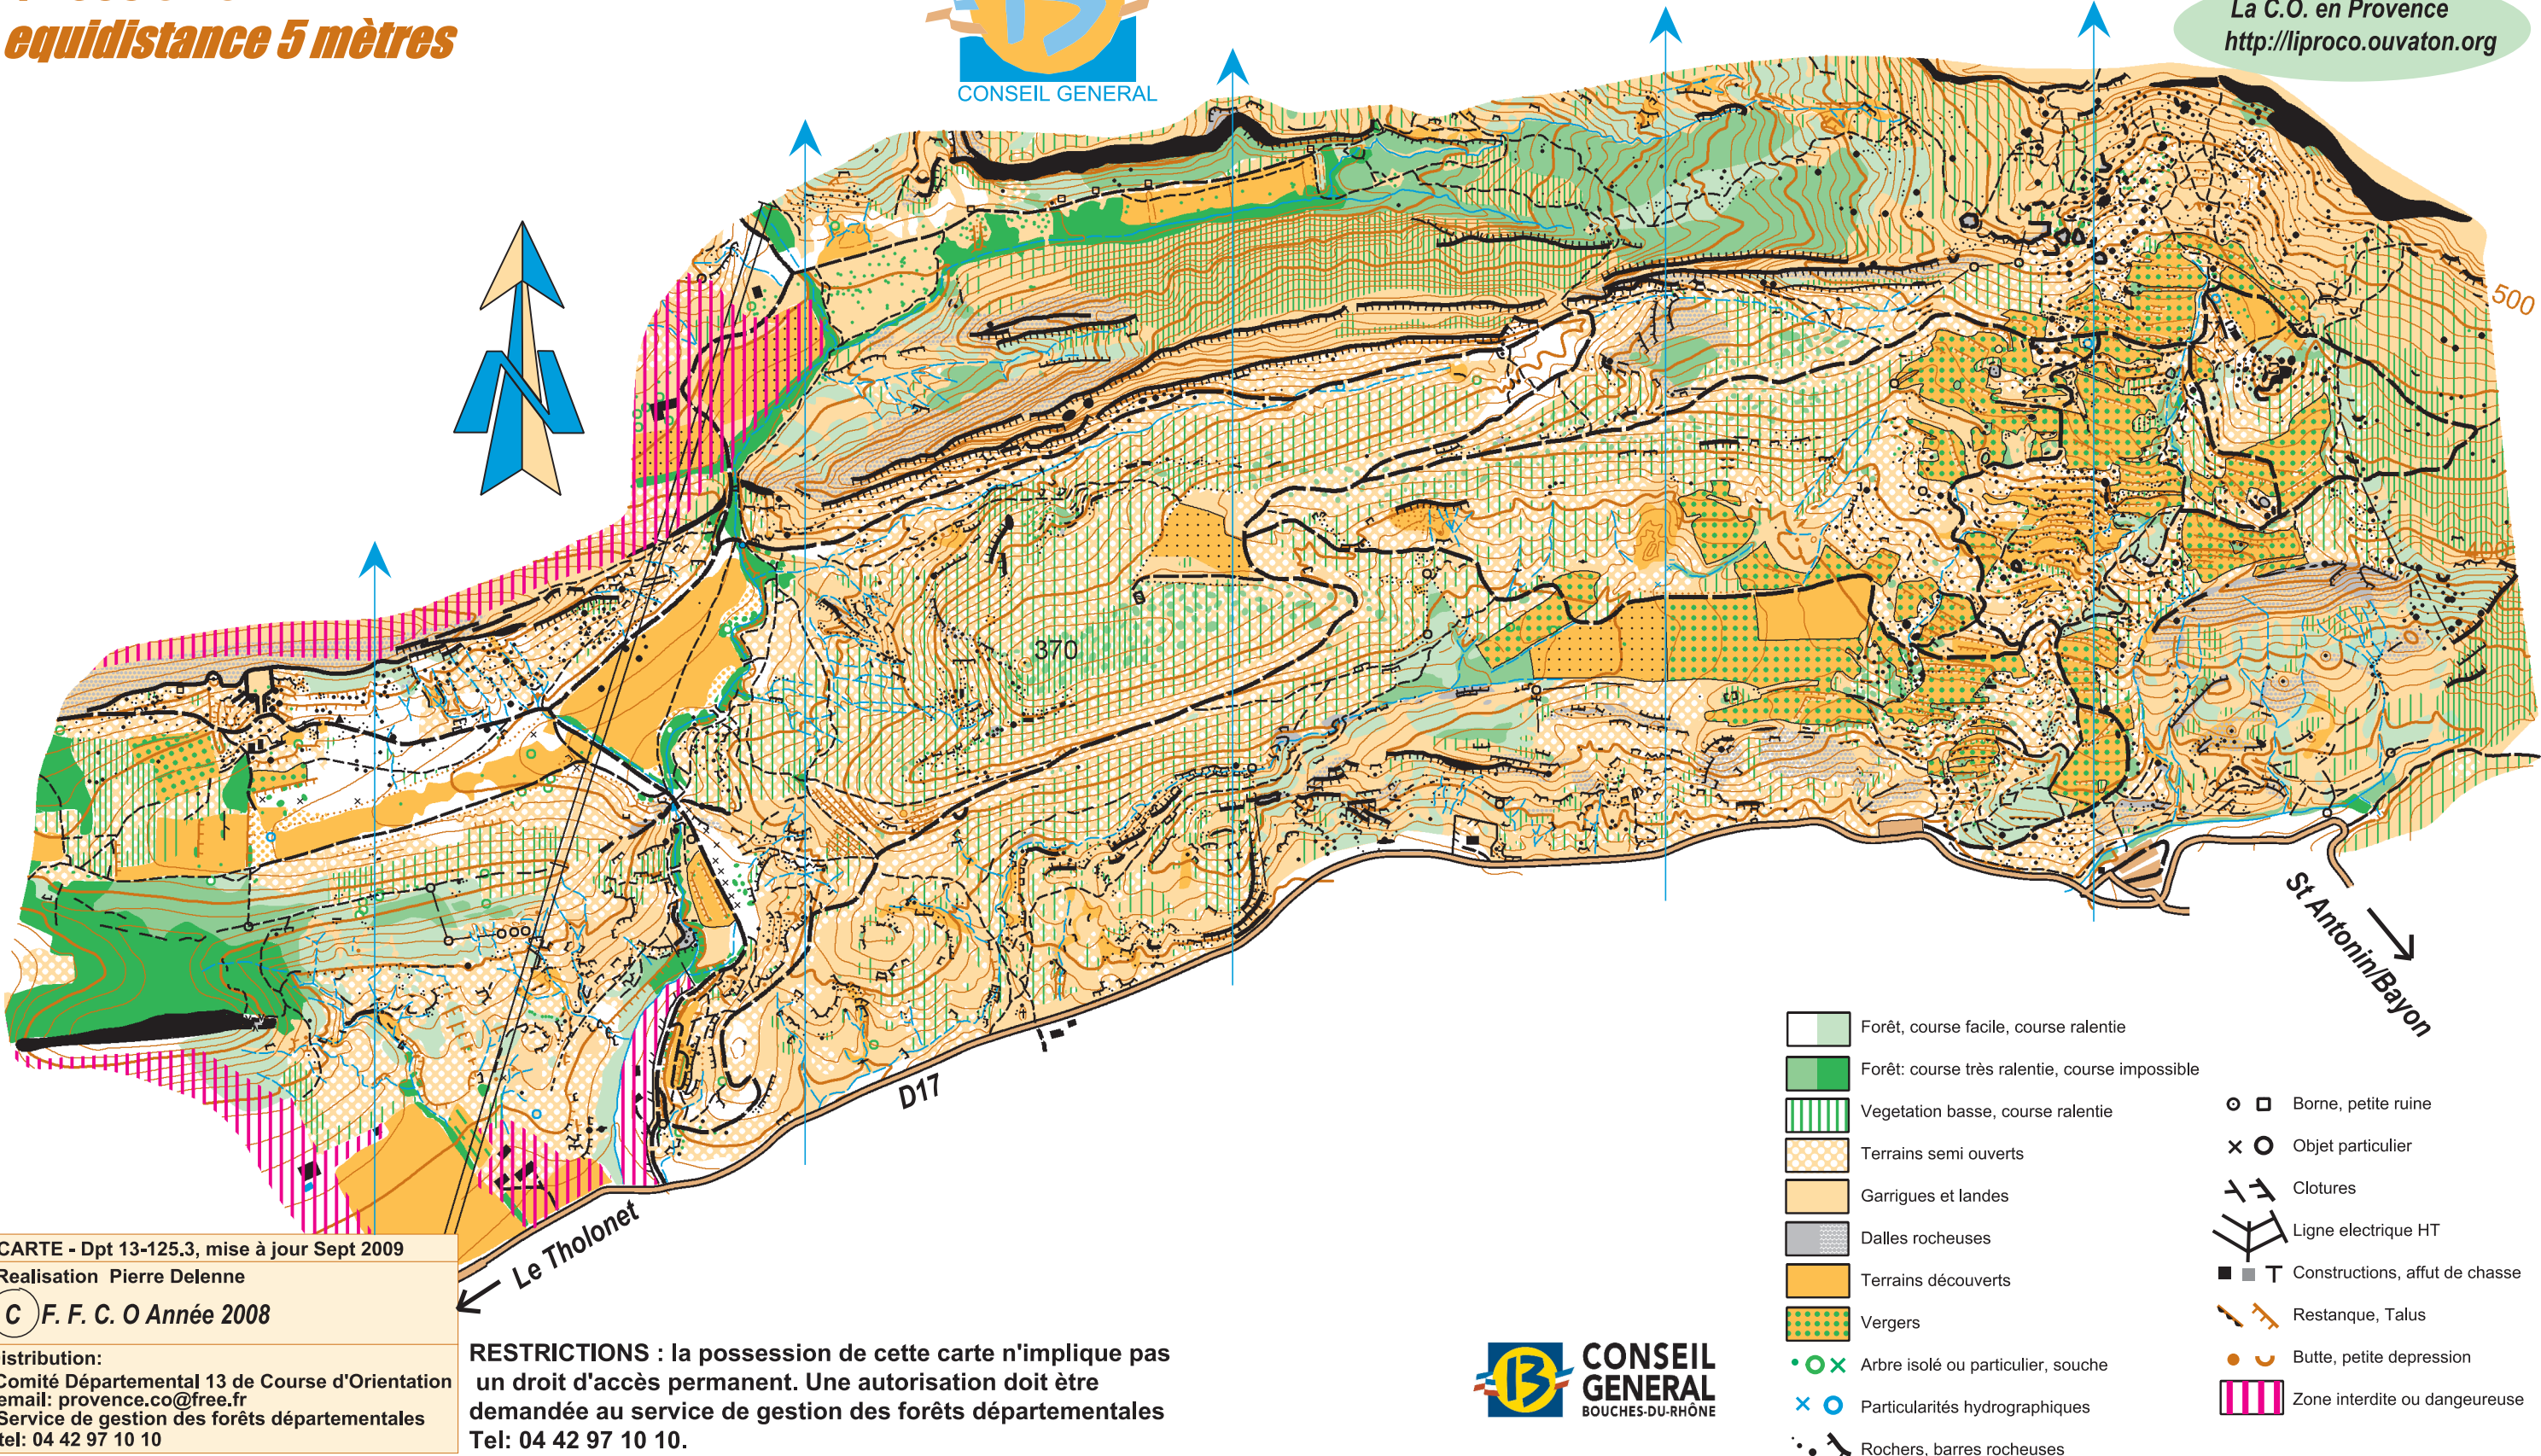

Federation Française de Course d'Orientation

Toute reproduction ou adaptation, sous quelque forme et par quelque procédé que ce soit, même partielle, est interdite.

Domaine départemental de Roques Hautes

Les Harmelins, refuge Cezanne

1/7500 ème
equidistance 5 mètres

La C.O. en Provence
<http://liproco.ouvaton.org>

CARTE - Dpt 13-125.3, mise à jour Sept 2009

Realisation Pierre Delenne

© F. F. C. O Année 2008