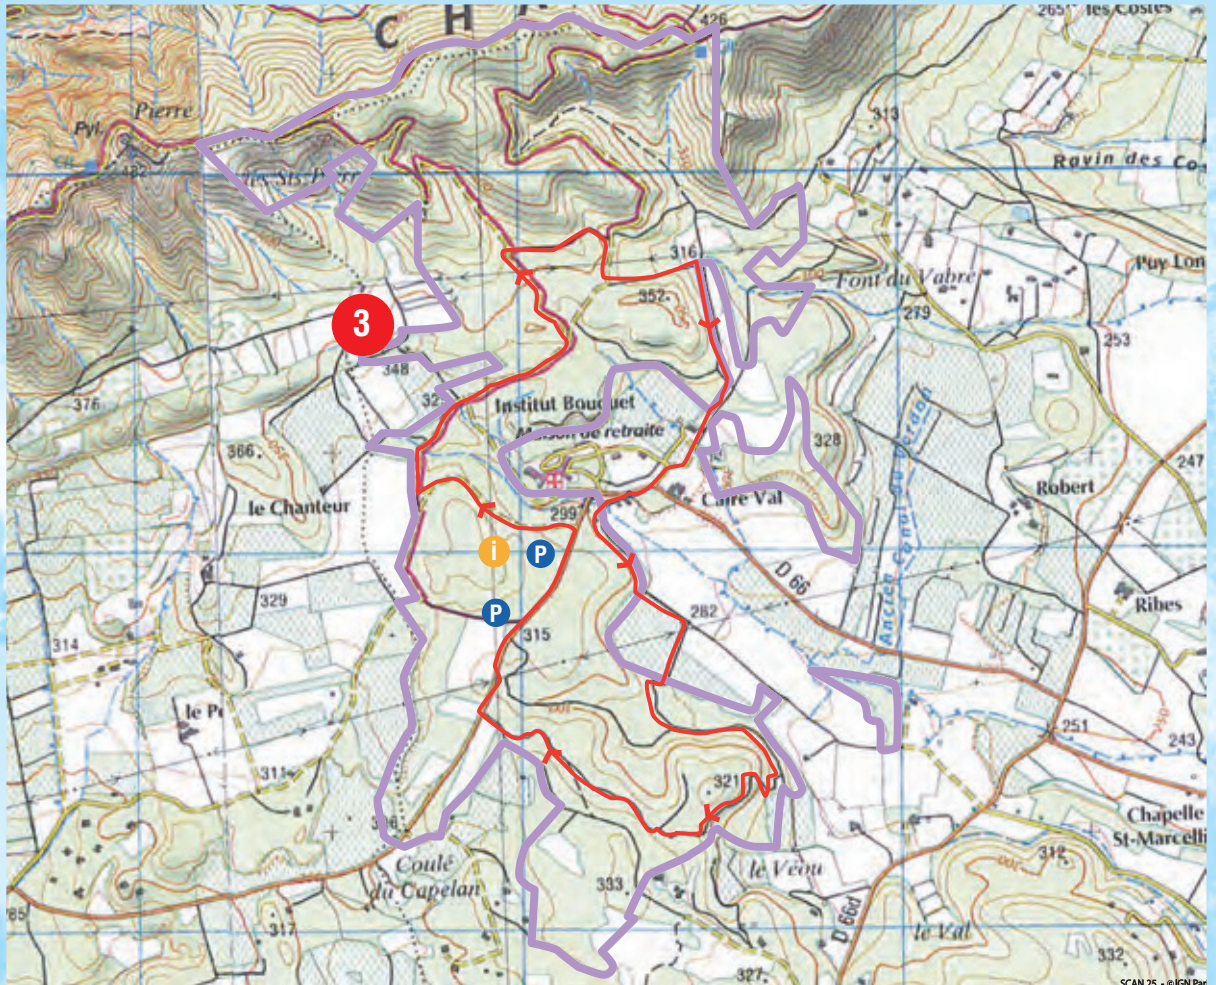

## Circuit **3**

Difficulté **Difficile**  
Distance **6 km**  
Dénivelé **218 m**

Espace  
VTT-FFC 13

DÉPARTEMENT  
**BOUCHES  
DU RHÔNE**

# Caireval

6 km + 218 m

-  Circuit 6 km
-  Sens du parcours
-  Propriété départementale
-  Parking
-  Vous êtes ici

Coordonnées GPS

X : 5° 18' 32.6"

Y : 43° 40' 53"

Altitude : 304 m

Echelle :  0 250 m 500 m

Les cartes des différents circuits peuvent être téléchargées sur [cg13.fr](http://cg13.fr)  
Rubrique : cadre de vie - environnement

## DIRECTIONNEL

A gauche	Tout droit	A droite	Mauvaise direction	Prudence ralentir	Double sens	Liaison