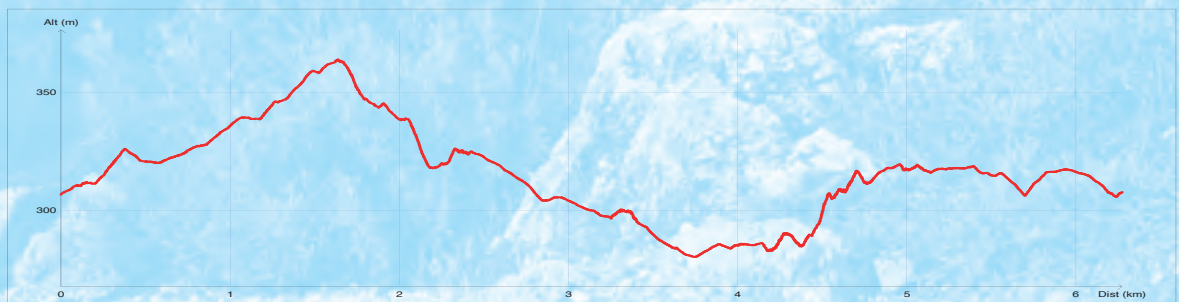

Caireval

6 km + 218 m

- Circuit 6 km
- Sens du parcours
- Propriété départementale
- Parking
- Vous êtes ici

Coordonnées GPS

X : 5° 18' 32.6"

Y : 43° 40' 53"

Altitude : 304 m

Echelle : 0 250 m 500 m

Les cartes des différents circuits peuvent être téléchargées sur cg13.fr
Rubrique : cadre de vie - environnement