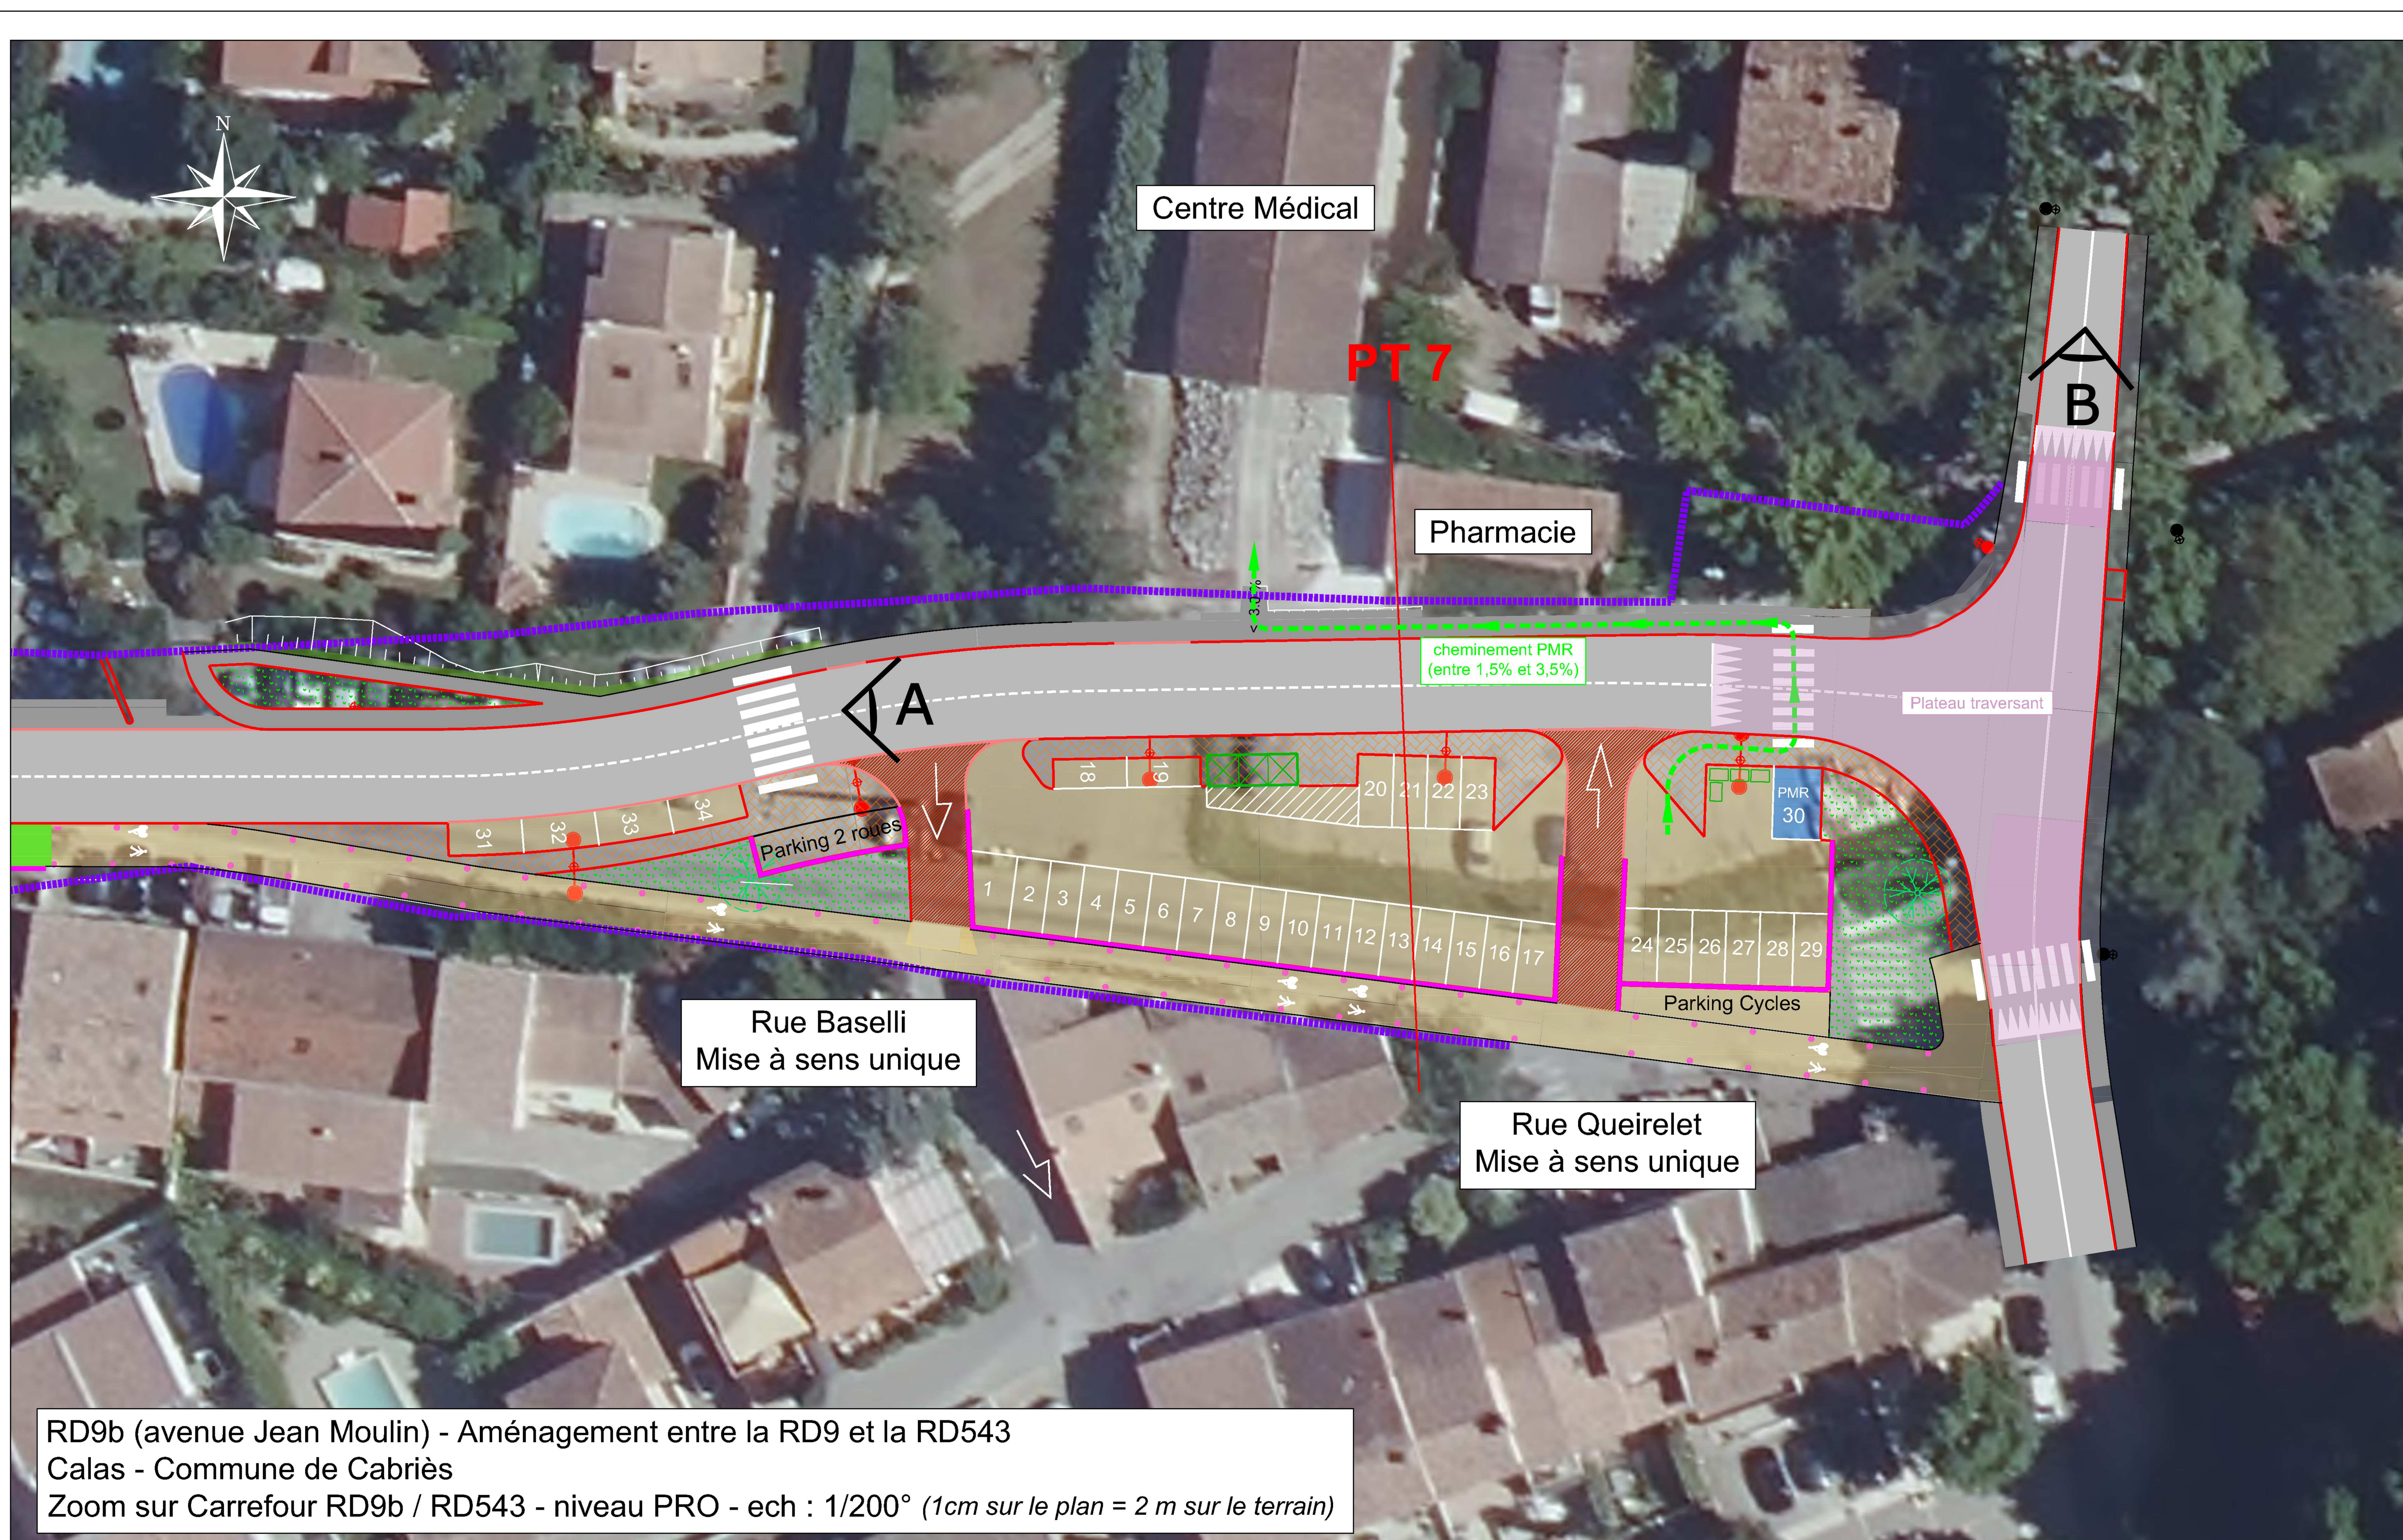

Commune de Cabriès

RD9b (avenue Jean Moulin)

Aménagement entre RD9 et RD543

Retrouvez la page dédiée à l'opération en scannant ce code

PROJET

ZOOM SUR CARREFOUR RD9b / RD543

Zoom sur le carrefour RD9b / RD543

- Organisation de 34 places de stationnement dont 1 place réservée aux Personnes à Mobilité Réduite (PMR) et de places pour 2 roues et cycles
- Accessibilité PMR assurée vers le centre médical depuis le stationnement dédié
- Mise en sens unique des rues Queirelet et Baselli
- 3 Points d'Apports Volontaires (PAV) ainsi que 4 bacs mobiles sont intégrés à l'aménagement
- Espaces verts aménagés : massifs arbustifs (essences locales) et arbres de hautes tiges (3).

Photomontage A

Photomontage B