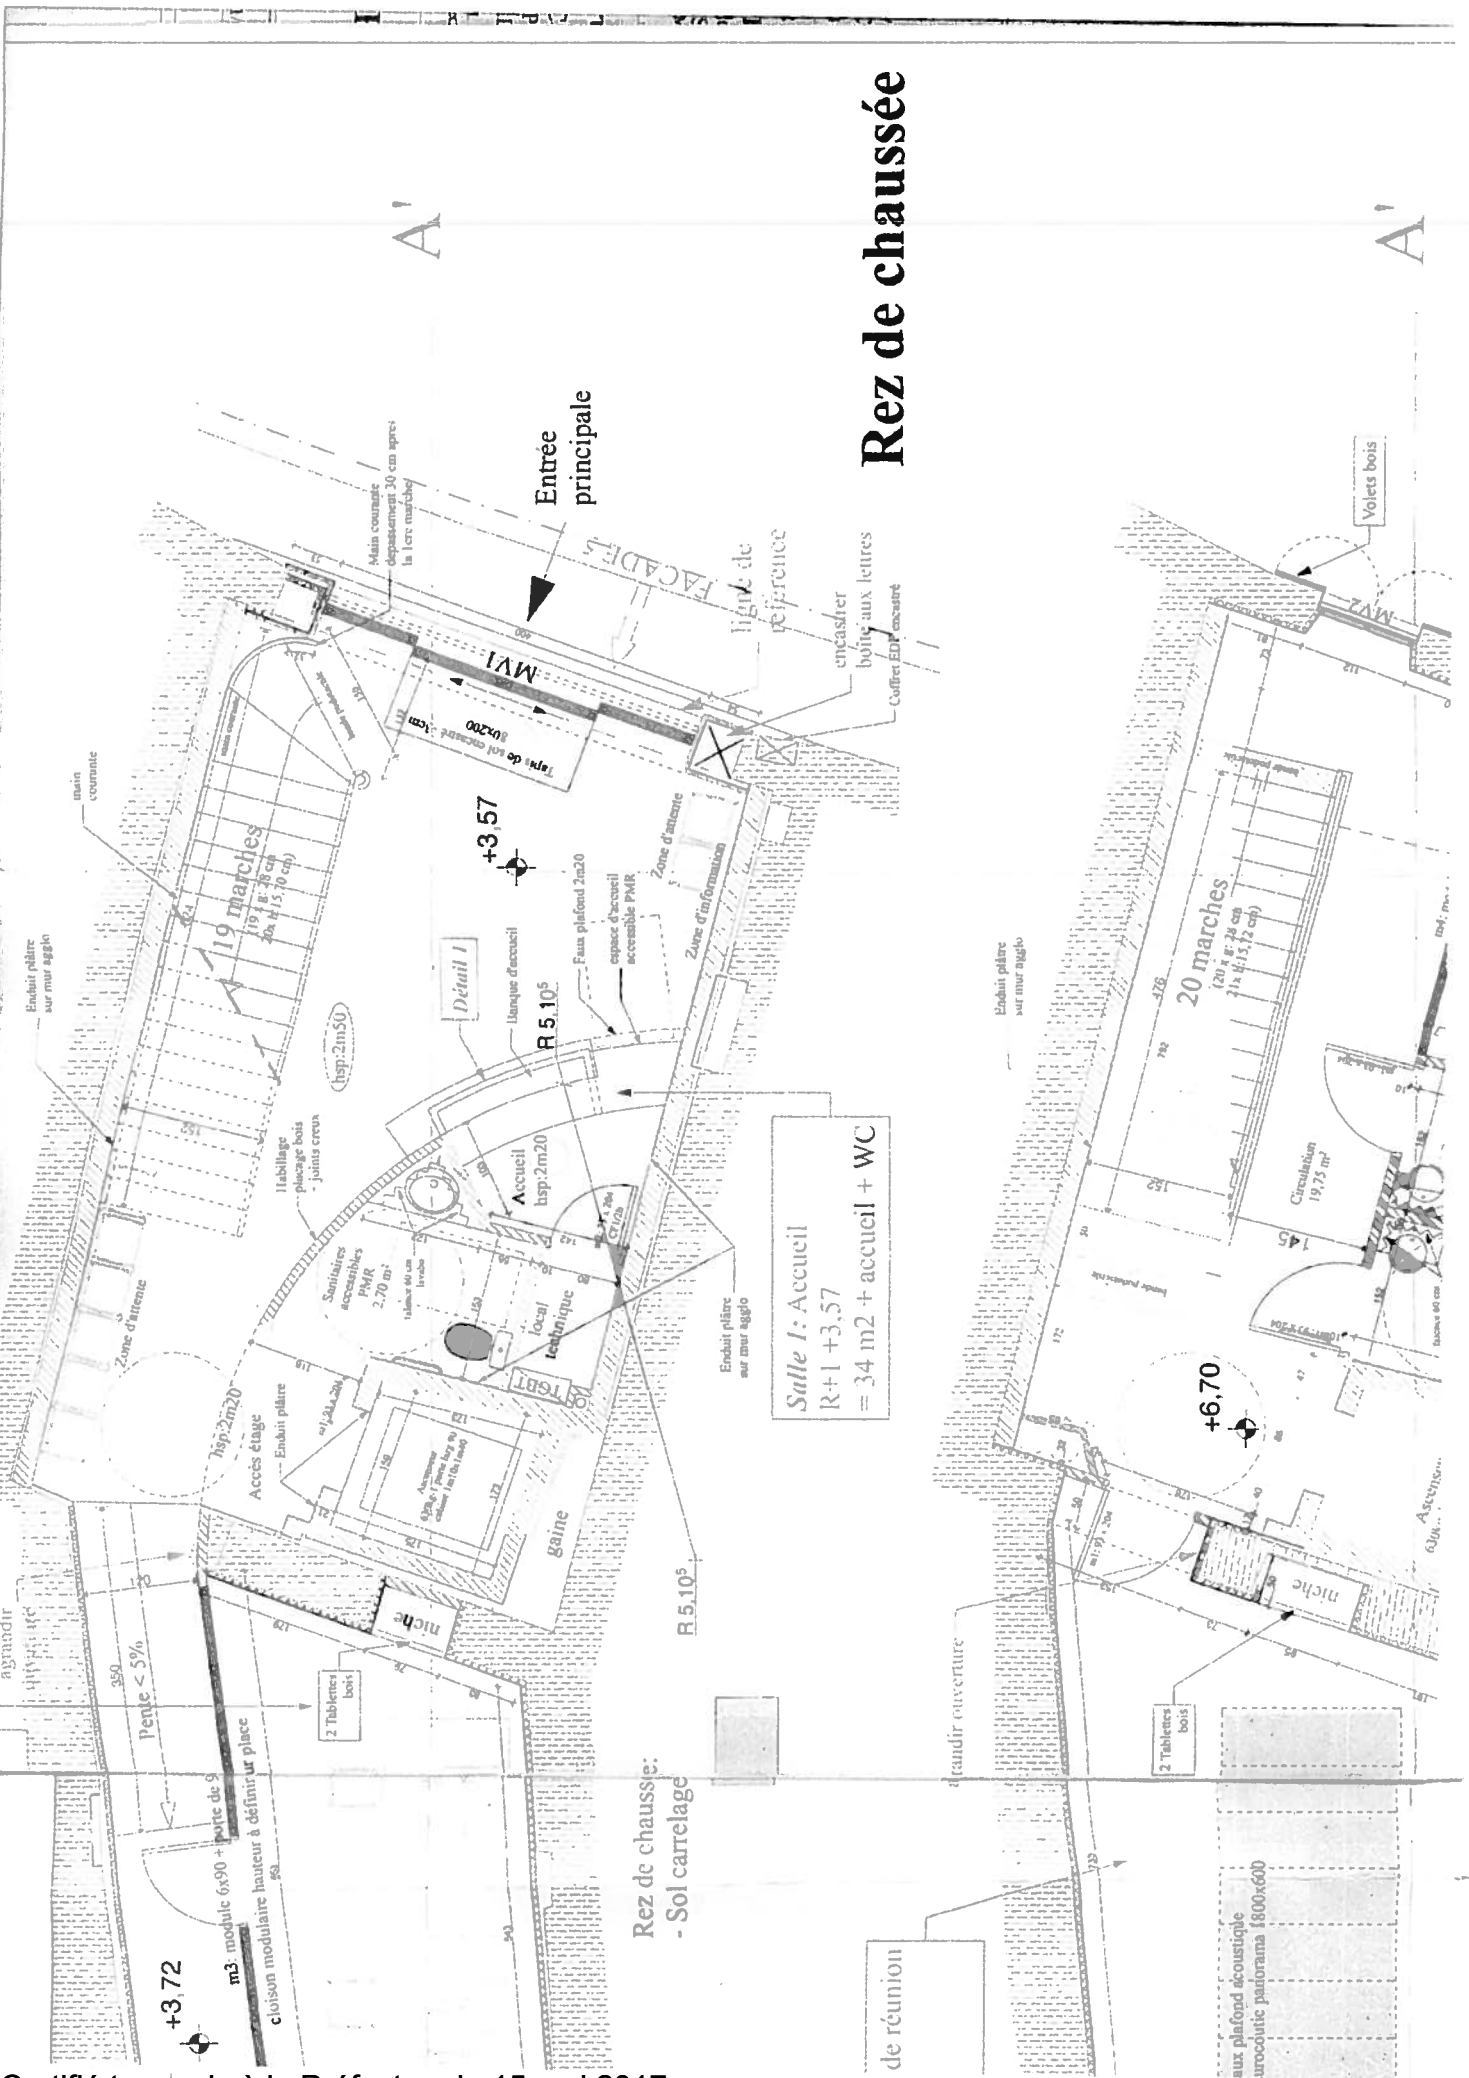

ANNEXE

Hotel de Ville - St Chamisso
le Cercle

Rez de chaus
- Sol carrelage

Permanence sociale

Salle 5: salle de reunion
R+1 +6,70
= 30 m2

Passage couvert
R+1 +6,70
= 7,5 m2

Salle 6: repos personnel
R+1 +6,70
= 16 m2