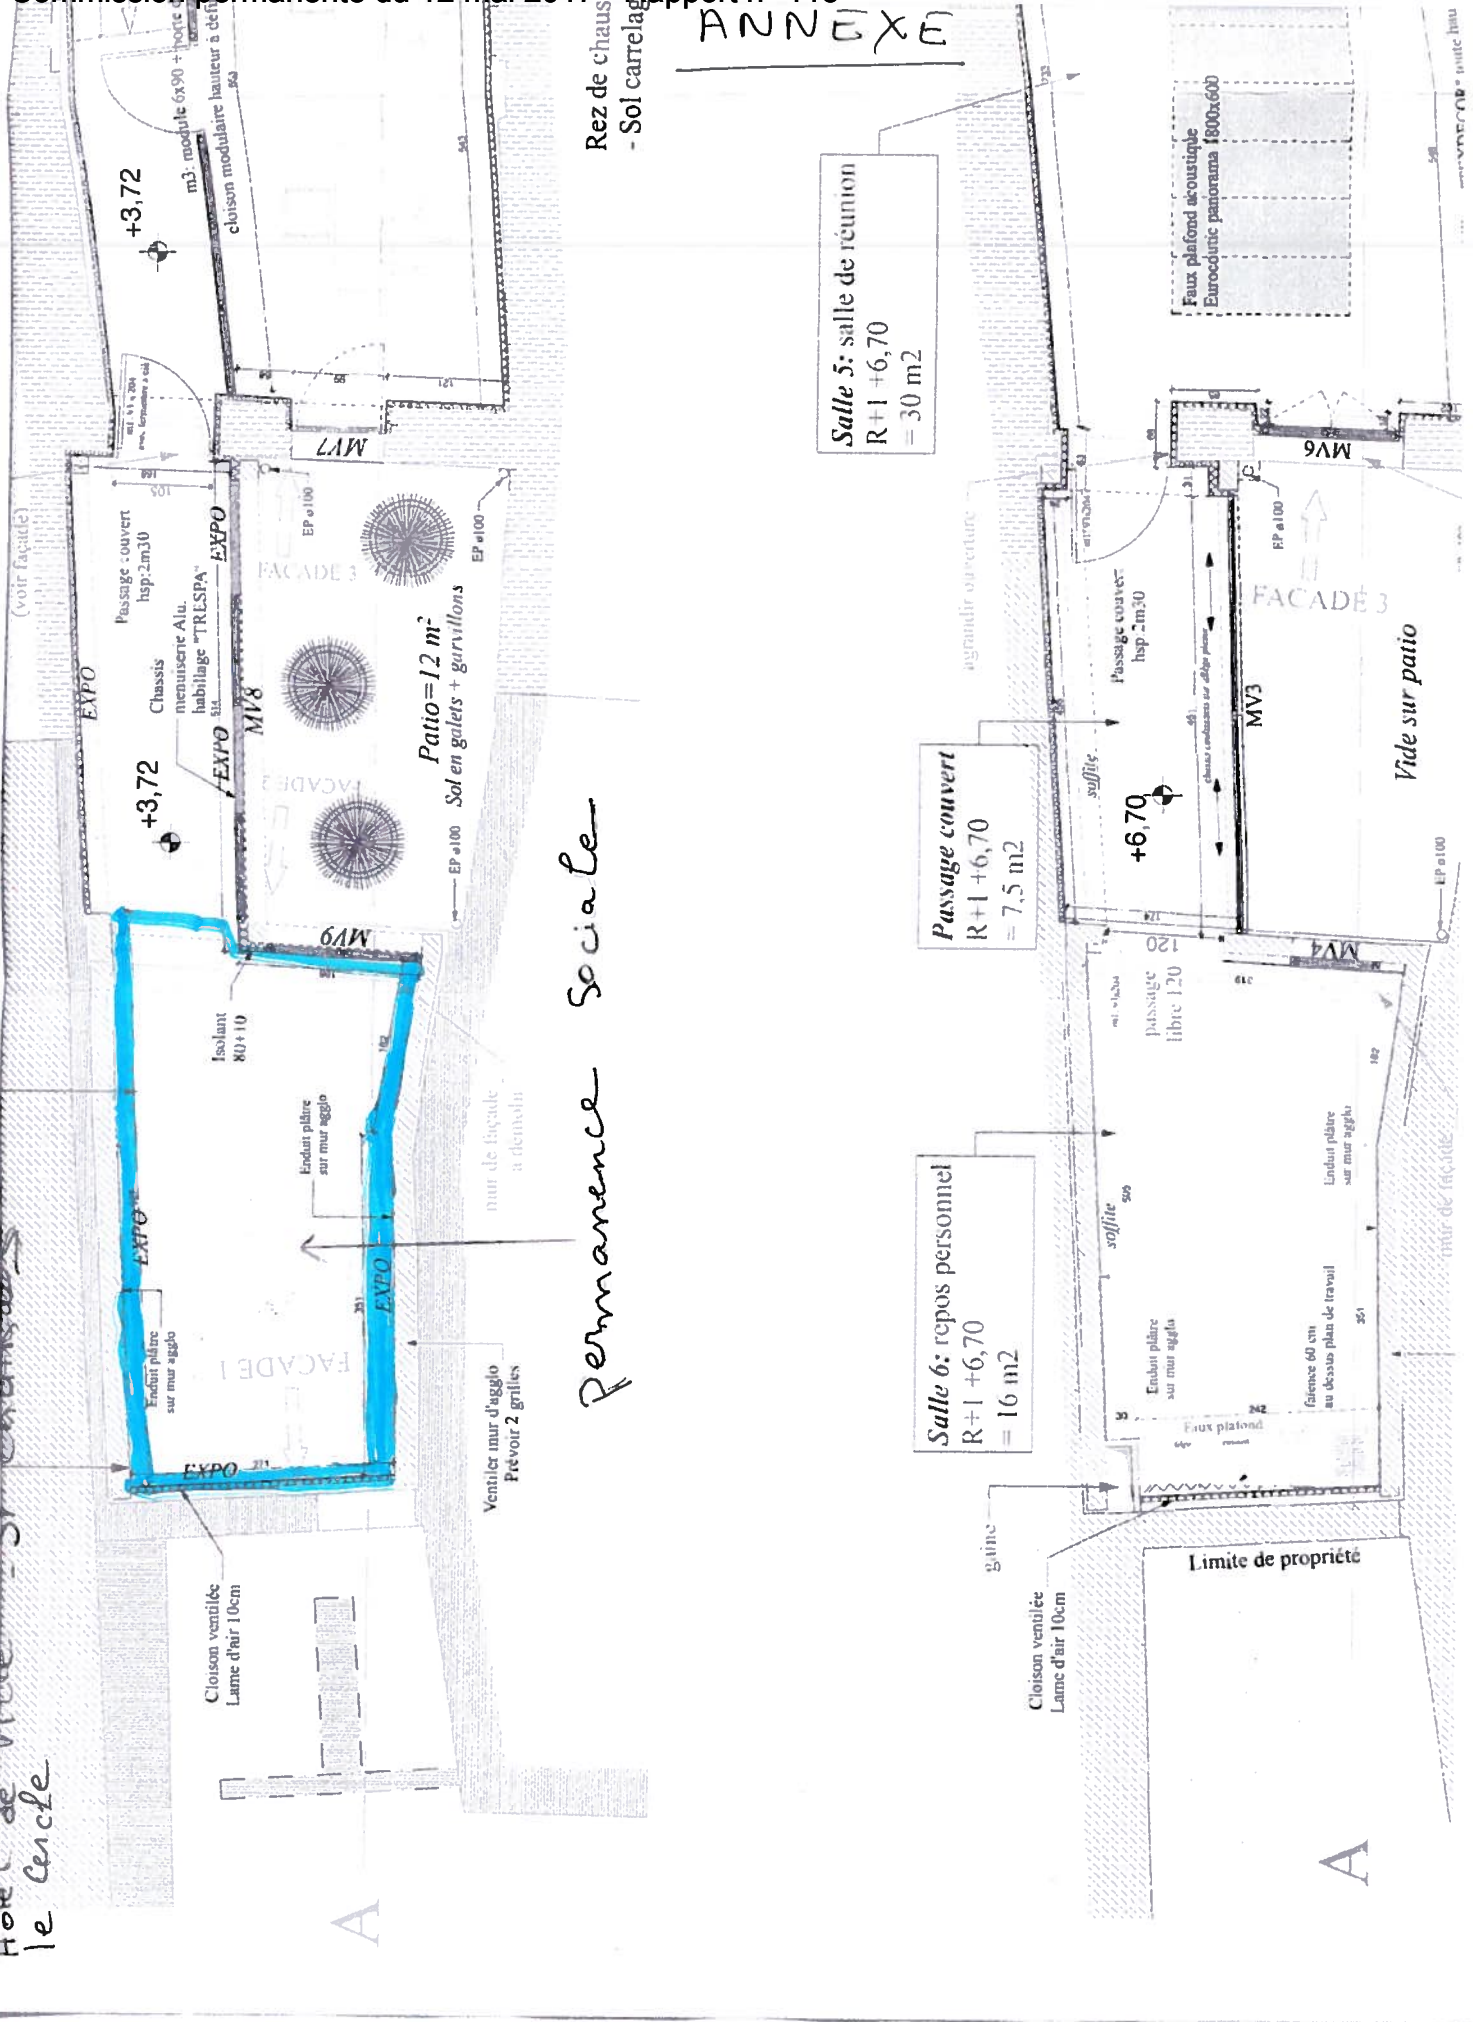

ANNEXE

Hotel de Ville - St Chamisso
le Cercle

Rez de chaus
- Sol carrelage

Permanence sociale

Salle 5: salle de reunion
R+1 +6,70
= 30 m2

Passage couvert
R+1 +6,70
= 7,5 m2

Salle 6: repos personnel
R+1 +6,70
= 16 m2

Rez de chaussée