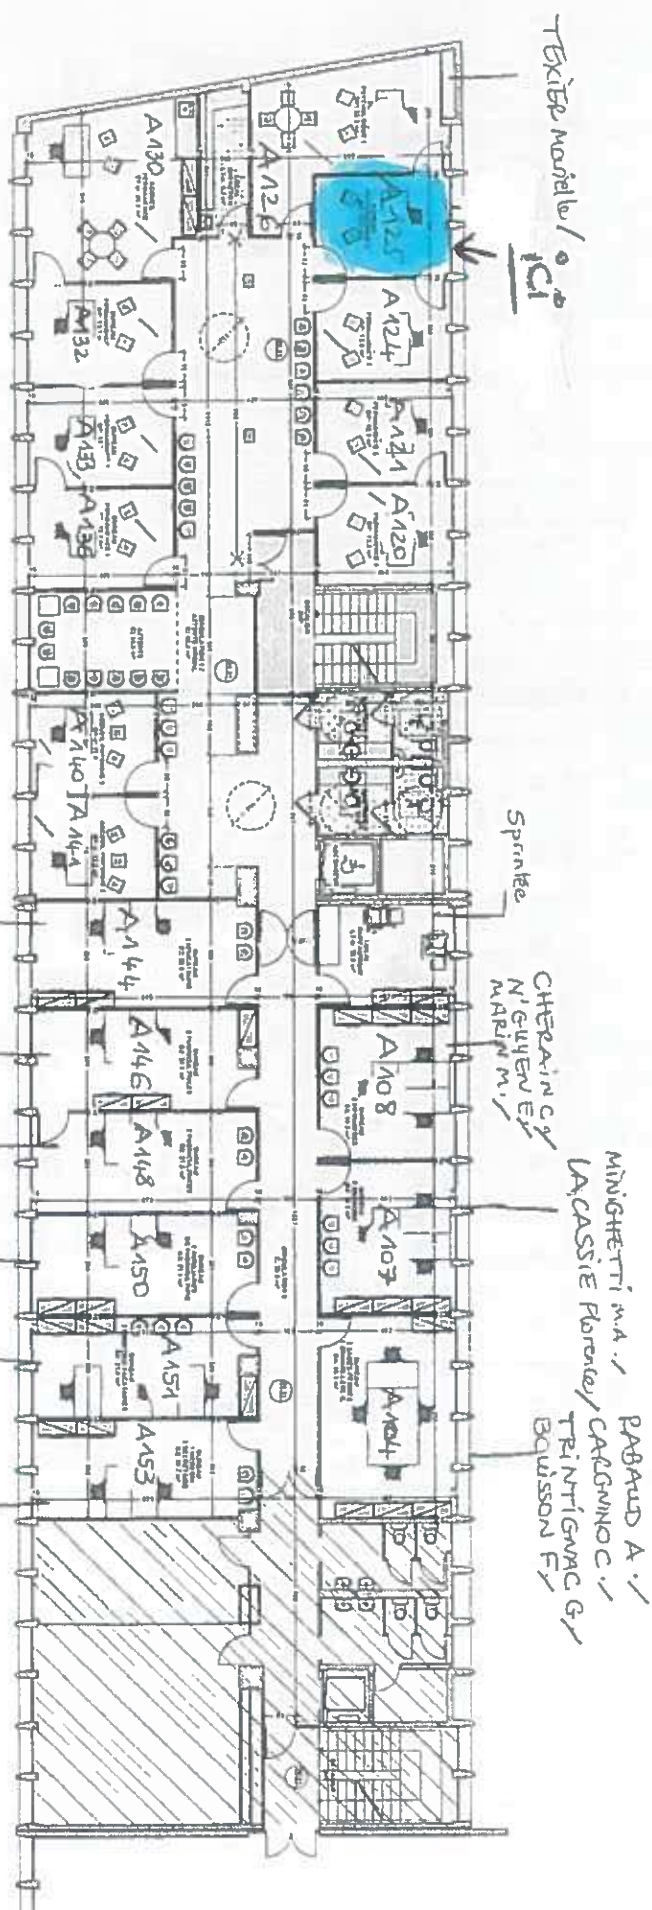

ORTIS
Christian ORTIS Architecte DPLG
19, rue de Varsovie
13016 MARSEILLE
04 91 09 34 70
contact@ortisarchitecture.fr
www.ortisarchitecture.fr

DGAS Arles
Eplanade des Liocs
13200 ARLES

Maitre d'ouvrage :
SNC ARLES 13
Bât. C, PLAN DE CAMPAGNE
13480 CABRIÈRES

APS
Date : 05-02-2013

Projet v8:
BAT. A-SUD : PLAN R+1
Echelle: 1/150°

- MINIQUETTI M.A. ✓
- PABAUD A. ✓
- LA CASSIE Florence ✓
- CARIGNO C. ✓
- CHERAIN C. ✓
- M'GUEN E. ✓
- MARIN M. ✓
- TRI NI GNAC G. ✓
- BOUSSON F. ✓
- BOUQUET H. ✓
- TEMPERMAN N. ✓
- MON S. ✓
- DOULLES F. ✓
- BEAUMOND W. ✓
- PARADIS F. ✓
- BONIER C. ✓
- GOYEL O. ✓
- THOMAS C. ✓
- MARTIN L. ✓
- PIE E. ✓

Toutes les dimensions sont données à titre indicatif et devront être vérifiées sur place.