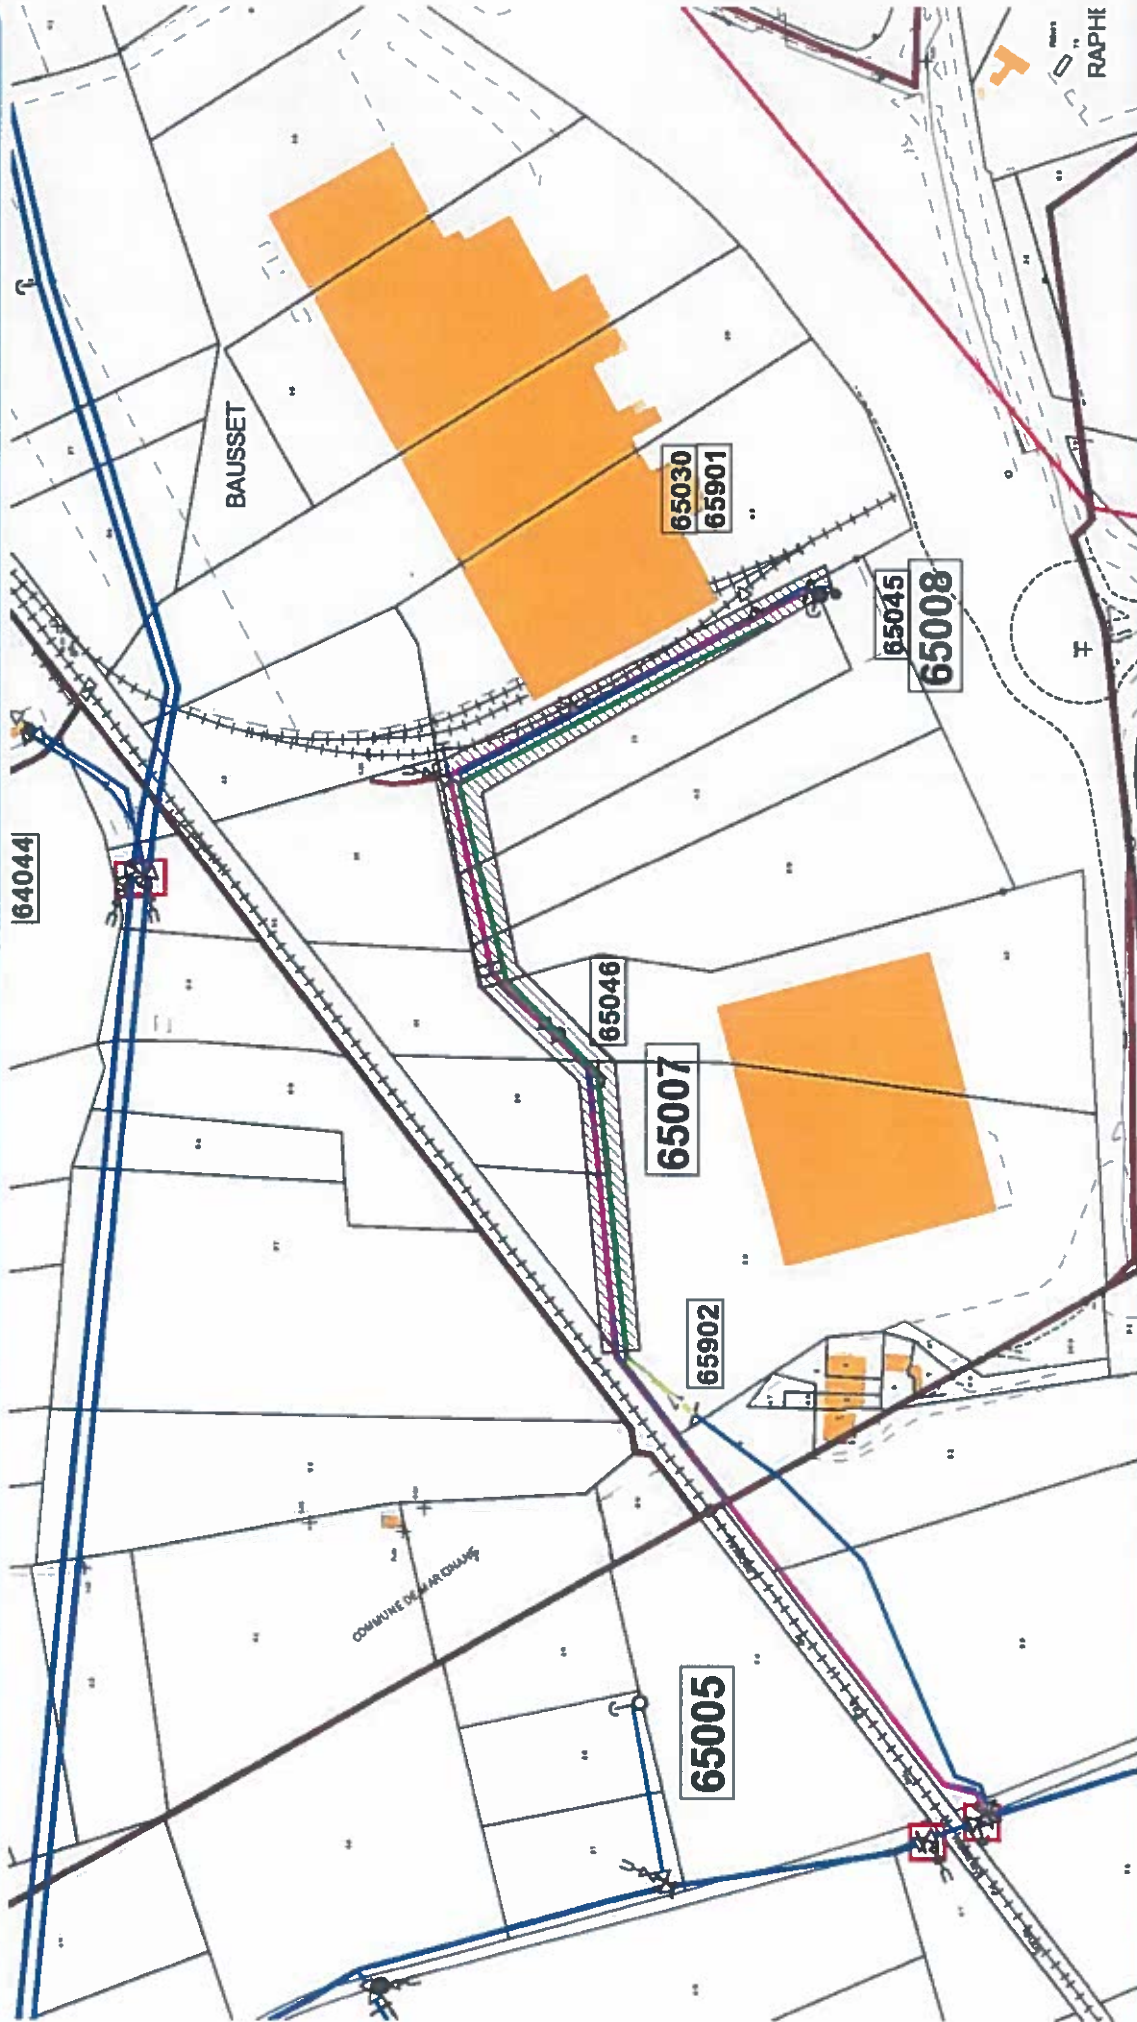

Marignane / Section BW  
Châteauneuf-les-Martigues / section AV

Echelle: 1/2500

Le positionnement des réseaux SCP indiqué sur ce plan est indicatif, avec une précision de classe B. Lors d'une DT ou d'une DICT, il doit être précisé par un pré-repérage réalisé par la SCP, à la demande et à titre gracieux. Avant tous travaux à proximité, des sondages, à la charge du demandeur sont effectués en présence d'un agent SCP. Toute modification unilatérale de ce document est strictement interdite et ne sera en aucun cas opposable à la SCP.

BD CARTO © - © IGN 2008